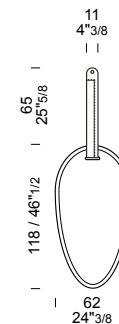

**AGATA 51x44** / Leather belt art. TUSCANIA col. 21 detail embroidery R2.  
**ANITA 69x60** / Leather belt art. TUSCANIA col. 20 detail embroidery R2.  
**FRIDA 92x40** / Leather belt art. GHOST col. 36 detail embroidery R2.  
**ADELE 118x62** / Leather belt art. GHOST col. 34 detail embroidery R2.

AGATA, ANITA, FRIDA, ADELE

**44x116**

**AGATA** /specchio  
/mirror  
/miroirs

1 pc

**60x134**

**ANITA** /specchio  
/mirror  
/miroirs

1 pc

**40x157**

**FRIDA** /specchio  
/mirror  
/miroirs

1 pc

**62x183**

**ADELE** /specchio  
/mirror  
/miroirs

1 pc