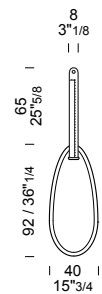

**AGATA 51x44** / Leather belt art. TUSCANIA col. 21 detail embroidery R2.  
**ANITA 69x60** / Leather belt art. TUSCANIA col. 20 detail embroidery R2.  
**FRIDA 92x40** / Leather belt art. GHOST col. 36 detail embroidery R2.  
**ADELE 118x62** / Leather belt art. GHOST col. 34 detail embroidery R2.

AGATA, ANITA, FRIDA, ADELE

**44x116**

**AGATA** /specchio  
/mirror  
/miroirs

1 pc

**60x134**

**ANITA** /specchio  
/mirror  
/miroirs

1 pc

**40x157**

**FRIDA** /specchio  
/mirror  
/miroirs

1 pc

**62x183**

**ADELE** /specchio  
/mirror  
/miroirs

1 pc