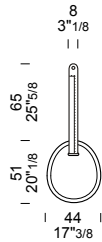

**AGATA 51x44** / Leather belt art. TUSCANIA col. 21 detail embroidery R2.  
**ANITA 69x60** / Leather belt art. TUSCANIA col. 20 detail embroidery R2.  
**FRIDA 92x40** / Leather belt art. GHOST col. 36 detail embroidery R2.  
**ADELE 118x62** / Leather belt art. GHOST col. 34 detail embroidery R2.

AGATA, ANITA, FRIDA, ADELE

**44x116**

**AGATA** /specchio  
/mirror  
/miroirs

1 pc

**60x134**

**ANITA** /specchio  
/mirror  
/miroirs

1 pc

**40x157**

**FRIDA** /specchio  
/mirror  
/miroirs

1 pc

**62x183**

**ADELE** /specchio  
/mirror  
/miroirs

1 pc