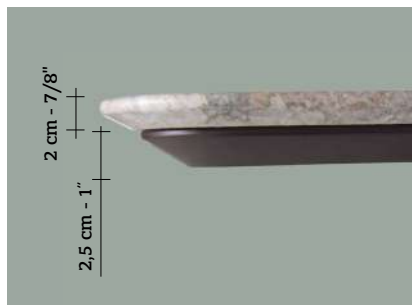

DETAILS

entrambi i piani hanno il bordo inclinato
both tops with inclined edge
les deux plateaux avec bord incliné