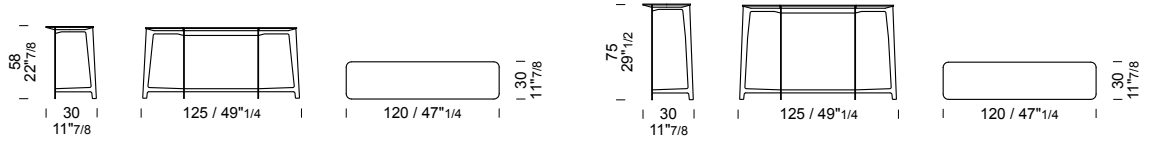

120x30 h 75

B191 /console
/console table
/console

Metal base finish col. Y22OUI Verde Samoa. Iris Heaven marble top.