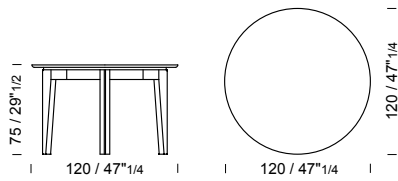

BORZALINO

INTERIORS • 1976 • TUSCANY

table 220x110 h 75 / Solid Oak feet color black with metal inlay finish color Satin Brass.
Calacatta vagli oro marble top.

DETAILS

dettaglio
detail
détail

anima in metallo
embedded metal core
âme en métal intégrée

CURZIO

Ø 120 h 75

C012 /tavolo
/table
/table

2 pcs

marble top packed in fumigated wooden crate

Ø 160 h 75

C016 /tavolo
/table
/table

2 pcs