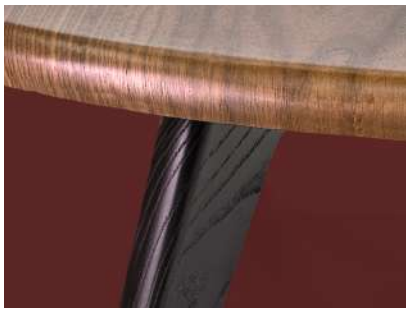

Top: wood. **Feet:** wood with appropriate plastic glides.

FR Paire des tables basse avec un plateau en bois de forme irrégulière caractérisés par un magnifique placage en noyer Canaletto qui configure des motifs décoratifs géométriques. Pieds en chêne massif sculptés et traités dans différentes couleurs et finitions.

DAN2 100x92 h 33 Veneered Canaletto walnut wooden top.

BORZALINO

INTERIORS • 1976 • TUSCANY

DAN1 120x79 h 33 - DAN2 100x92 h 33
 Veneered Canaletto walnut wooden top. Lacquered black sculpted Oak feet.

DETAILS

gambe in legno massello scolpito
 feet in solid wood oak carved
 pieds en bois massif sculpté

piano con bordo stondato
 top with rounded edge
 plateau avec bord arrondi

DAN

120x79 h 33

DAN1 /tavolino
 /coffee table
 /table basse