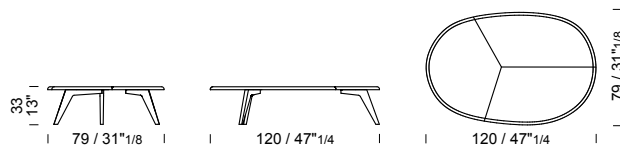

gambe in legno massello scolpito
 feet in solid wood oak carved
 pieds en bois massif sculpté

piano con bordo stondato
 top with rounded edge
 plateau avec bord arrondi

DAN

120x79 h 33

DAN1 /tavolino
 /coffee table
 /table basse