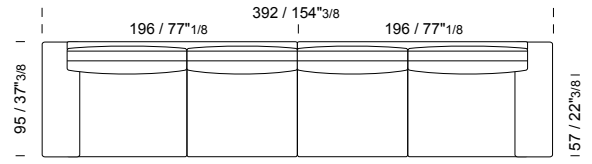

Composition B

EUDOLAS3
EUDOLAD3