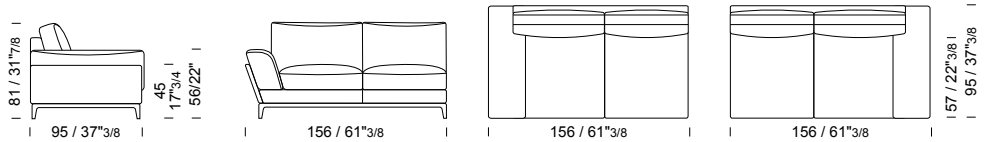

ALL 8,8 mt 12,8 m² 1,24 m³ 60 kg

176x95 h 81

EUDOLASI /laterale SX
/element LHF
/batard GVF

EUDOLADI /laterale DX
/element RHF
/batard DVF