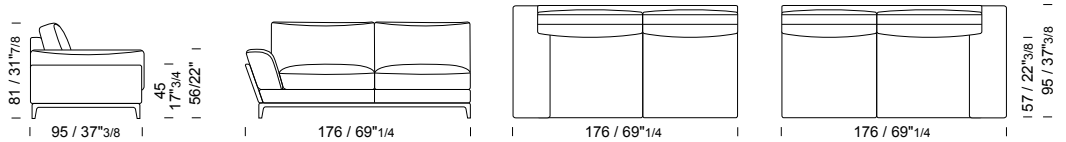

EUDOLAD2 /laterale DX
/element RHF
/batard DVF

ALL 8,8 mt 12,8 m² 1,24 m³ 60 kg

176x95 h 81

EUDOLASI /laterale SX
/element LHF
/batard GVF

EUDOLADI /laterale DX
/element RHF
/batard DVF

ALL 9,3 mt 13,3 m² 1,42 m³ 65 kg