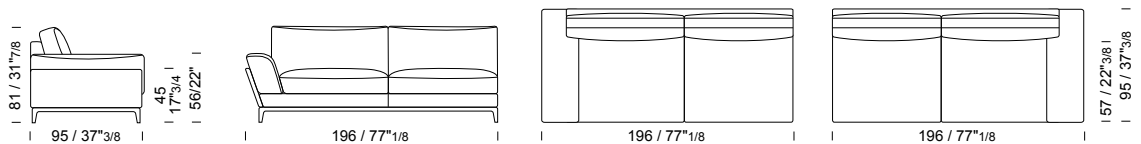

196x95 h 81

EUDOLAS3 /laterale SX
/element LHF
/batard GVF

EUDOLAD3 /laterale DX
/element RHF
/batard DVF