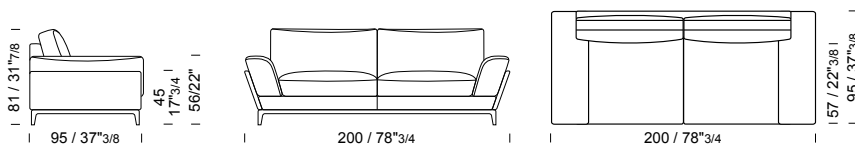

180x95 h 81

EUODOD2P /divano
/sofa
/canapé

ALL 9 mt 13,2 m² 1,42 m³ 70 kg

200x95 h 81

EUODODINT /divano
/sofa
/canapé

ALL 9,5 mt 13,7 m² 1,54 m³ 75 kg

220x95 h 81

EUODOD3P /divano
/sofa
/canapé