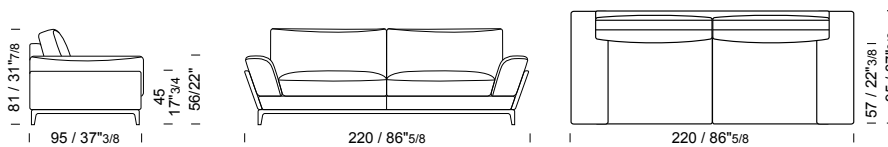

180x95 h 81

EUODOD2P /divano
/sofa
/canapé

ALL 9 mt 13,2 m² 1,42 m³ 70 kg

200x95 h 81

EUODODINT /divano
/sofa
/canapé

ALL 9,5 mt 13,7 m² 1,54 m³ 75 kg

220x95 h 81

EUODOD3P /divano
/sofa
/canapé