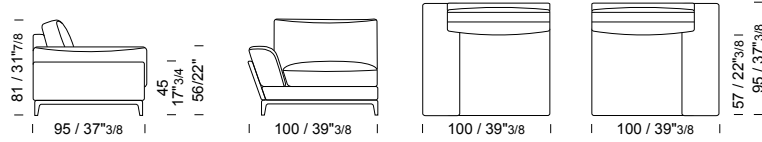

180x95 h 81

EUODOD2P /divano
/sofa
/canapé

ALL 9 mt 13,2 m² 1,42 m³ 70 kg

200x95 h 81

EUODODINT /divano
/sofa
/canapé

ALL 9,5 mt 13,7 m² 1,54 m³ 75 kg

220x95 h 81

EUODOD3P /divano
/sofa
/canapé

ALL 10 mt 14,2 m² 1,69 m³ 79 kg

100x95 h 81

EUDOL10S /laterale SX
/element LHF
/batard GVF

EUDOL10D /laterale DX
/element RHF
/batard DVF

ALL 5 mt 7 m² 0,77 m³ 50 kg

156x95 h 81

EUDOLAS2 /laterale SX
/element LHF
/batard GVF