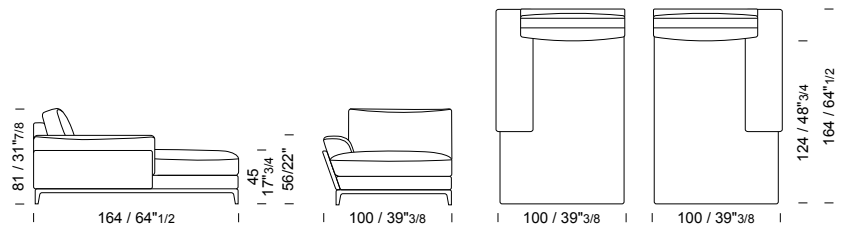

EUDOLAD2 /laterale DX
/element RHF
/batard DVF

ALL 8,8 mt 12,8 m² 1,24 m³ 60 kg

176x95 h 81

EUDOLASI /laterale SX
/element LHF
/batard GVF

EUDOLADI /laterale DX
/element RHF
/batard DVF

ALL 9,3 mt 13,3 m² 1,42 m³ 65 kg

196x95 h 81

EUDOLAS3 /laterale SX
/element LHF
/batard GVF

EUDOLAD3 /laterale DX
/element RHF
/batard DVF

ALL 9,8 mt 13,8 m² 1,53 m³ 70 kg

DIDEROT

100x164 h 81

EUDOPENS /penisola SX
/chaise longue LHF
/meridienne GVF

EUDOPEND /penisola DX
/chaise longue RHF
/meridienne DVF

ALL 6 mt 8,5 m² 1,24 m³ 60 kg

50x50 h 45

EUDOPOUF /pouf
/pouf
/pouf

ALL 2 mt 2,5 m² 0,12 m³ 25 kg

45x45x5

EUDOC45F /cuscino decorativo
/pillow
/coussin déco