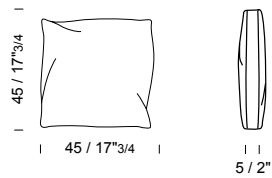

196x95 h 81

EUDOLAS3 /laterale SX
/element LHF
/batard GVF

EUDOLAD3 /laterale DX
/element RHF
/batard DVF

ALL 9,8 mt 13,8 m² 1,53 m³ 70 kg

DIDEROT

100x164 h 81

EUDOPENS /penisola SX
/chaise longue LHF
/meridienne GVF

EUDOPEND /penisola DX
/chaise longue RHF
/meridienne DVF

ALL 6 mt 8,5 m² 1,24 m³ 60 kg

50x50 h 45

EUDOPOUF /pouf
/pouf
/pouf

ALL 2 mt 2,5 m² 0,12 m³ 25 kg

45x45x5

EUDOC45F /cuscino decorativo
/pillow
/coussin déco