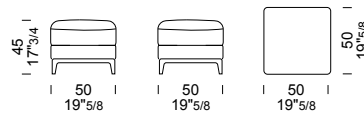

196x95 h 81

EUDOLAS3 /laterale SX
/element LHF
/batard GVF

EUDOLAD3 /laterale DX
/element RHF
/batard DVF

ALL 9,8 mt 13,8 m² 1,53 m³ 70 kg

DIDEROT

100x164 h 81

EUDOPENS /penisola SX
/chaise longue LHF
/meridienne GVF

EUDOPEND /penisola DX
/chaise longue RHF
/meridienne DVF

ALL 6 mt 8,5 m² 1,24 m³ 60 kg

50x50 h 45

EUDOPOUF /pouf
/pouf
/pouf

ALL 2 mt 2,5 m² 0,12 m³ 25 kg

45x45x5

EUDOC45F /cuscino decorativo
/pillow
/coussin déco