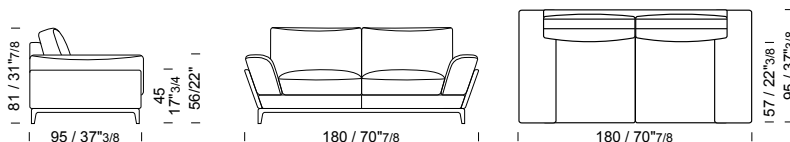

180x95 h 81

EUODOD2P /divano
/sofa
/canapé

ALL 9 mt 13,2 m² 1,42 m³ 70 kg

200x95 h 81

EUODODINT /divano
/sofa
/canapé

ALL 9,5 mt 13,7 m² 1,54 m³ 75 kg

220x95 h 81

EUODOD3P /divano
/sofa
/canapé