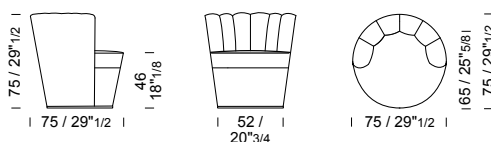

### 74x63 h 75

**EUD8POLG** /poltroncina girevole  
/swivel armchair  
/fauteuil pivotant

**EUD8POLT** /poltroncina fissa  
/fixed armchair  
/fauteuil fixe

ALL 2,3 mt 3,5 m<sup>2</sup> 0,38 m<sup>3</sup> 19,9 kg

### 75x75 h 75

**EUD8POXL** /poltrona  
/armchair  
/fauteuil

ALL 2,8 mt 4 m<sup>2</sup> 0,38 m<sup>3</sup> 19,9 kg