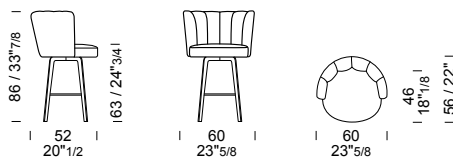

### 75x75 h 75

**EUD8POXL** /poltrona  
/armchair  
/fauteuil

ALL 2,8 mt 4 m<sup>2</sup> 0,38 m<sup>3</sup> 19,9 kg

## 63x56 h 74

EUD8DINI /sedia  
/chair  
/chaise

EUD8DING /sedia girevole  
/swivel chair  
/chaise pivotant

ALL 1,8 mt 2 m<sup>2</sup> 0,32 m<sup>3</sup> 15 kg

## 60x52 h 86

**EUD8SB63** /sgabello /stool /tabouret

**EUD8SG63** /sgabello girevole /swivel stool /tabouret pivotant

ALL  1,8 mt  2 m<sup>2</sup>  0,4 m<sup>3</sup>  20 kg

stool 60x52 h 105 / Leather art. SPIDER col. 109. Metal base col. Anodic Bronze.

## 60x52 h 105

**EUD8SGAB** /sgabello /stool /tabouret

**EUD8SGAG** /sgabello girevole /swivel stool /tabouret pivotant

ALL  1,8 mt  2 m<sup>2</sup>  0,4 m<sup>3</sup>  25 kg