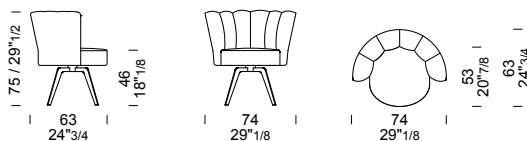

## DIVA

armchair 74x63 h 75 / Fabric art. LE FATE L1593 col. 29-03. Trimming Gros-grain col. 4527. Metal base finish col. Sand Gold.

### 74x63 h 75

**EUD8POLG** /poltroncina girevole  
/swivel armchair  
/fauteuil pivotant

**EUD8POLT** /poltroncina fissa  
/fixed armchair  
/fauteuil fixe

ALL 2,3 mt 3,5 m<sup>2</sup> 0,38 m<sup>3</sup> 19,9 kg