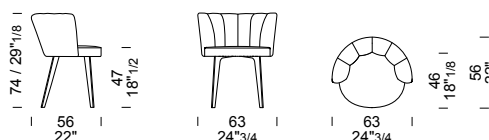

### 75x75 h 75

**EUD8POXL** /poltrona  
/armchair  
/fauteuil

ALL 2,8 mt 4 m<sup>2</sup> 0,38 m<sup>3</sup> 19,9 kg

## 150x63 h 75

EUD8D02P /divano  
/sofa  
/canapé

ALL 4 mt 5 m<sup>2</sup> 0,9 m<sup>3</sup> 27,5 kg

chair 63x56 h 74 / Leather art. VANILLA col. 13-15. Trimming Gros-grain col. 4503. Metal base finish Delabré V2.

## 63x56 h 74

EUD8DINI /sedia  
/chair  
/chaise

EUD8DING /sedia girevole  
/swivel chair  
/chaise pivotant

ALL 1,8 mt 2 m<sup>2</sup> 0,32 m<sup>3</sup> 15 kg