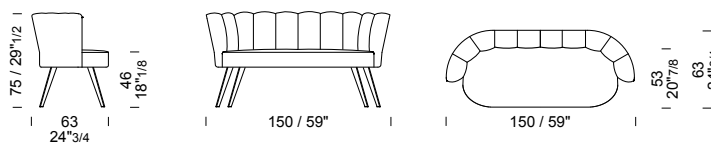

ALL 4 mt 5 m² 0,9 m³ 27,5 kg