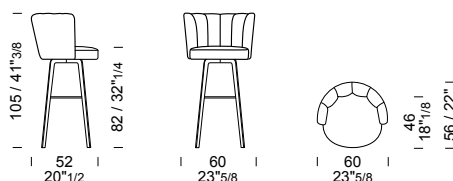

### 75x75 h 75

**EUD8POXL** /poltrona  
/armchair  
/fauteuil

ALL 2,8 mt 4 m<sup>2</sup> 0,38 m<sup>3</sup> 19,9 kg

## 60x52 h 86

**EUD8SB63** /sgabello /stool /tabouret

**EUD8SG63** /sgabello girevole /swivel stool /tabouret pivotant

ALL  1,8 mt  2 m<sup>2</sup>  0,4 m<sup>3</sup>  20 kg

stool 60x52 h 105 / Leather art. SPIDER col. 109. Metal base col. Anodic Bronze.

## 60x52 h 105

**EUD8SGAB** /sgabello /stool /tabouret

**EUD8SGAG** /sgabello girevole /swivel stool /tabouret pivotant

ALL  1,8 mt  2 m<sup>2</sup>  0,4 m<sup>3</sup>  25 kg