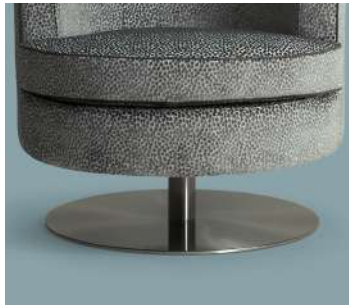

FRISBEE

BORZALINO DESIGN /2014

BORZALINO
INTERIORS • 1976 • TUSCANY

FRISBEE

Poltroncina girevole perfetta per progetti contract. Frisbee ha un design circolare minimalistico, sostenuta da una base in metallo in varie finiture, che non manca di fascino. Si adatta sia ad abitazioni contemporanee che a spazi pubblici.

EN Swivel armchair perfect for contract projects. Frisbee has a minimalistic circular design, supported by a metal base in various finishes, that doesn't lack in glamour. It suits both contemporary homes and public spaces.

FR Fauteuil pivotant, parfaite pour les projets de contrat. Le frisbee a un design arrondi minimaliste, soutenu par une base en métal aux finitions variées, qui ne manque pas de charme. Il convient aussi bien aux maisons contemporaines qu'aux espaces publics.

base in metallo girevole
Swivel metal base
Base métallique pivotante

bordino
trimming
passepoil

FRISBEE

Ø71 h 65

EU2POLG /poltroncina girevole
/swivel armchair
/fauteuil pivotant

ALL 3 mt 4,2 m² 0,37 m³ 36 kg