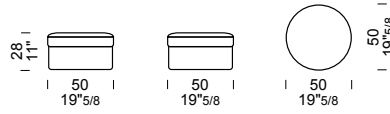

ALL 2,2 mt 2,6 m² 0,10 m³ 15 kg