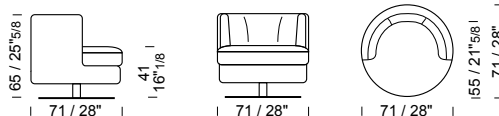

base in metallo girevole
Swivel metal base
Base métallique pivotante

bordino
trimming
passepoil

FRISBEE

Ø71 h 65

EU2POLG /poltroncina girevole
/swivel armchair
/fauteuil pivotant

ALL 3 mt 4,2 m² 0,37 m³ 36 kg