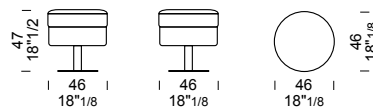

base in metallo girevole
Swivel metal base
Base métallique pivotante

bordino
trimming
passepoil

FRISBEE

Ø71 h 65

EU2POLG /poltroncina girevole
/swivel armchair
/fauteuil pivotant

ALL 3 mt 4,2 m² 0,37 m³ 36 kg

FRISBEE

pouf 50x50 h 28 / Fabric art. EGO L1347 col. 08 - Trimming leather art. SETA col. 835039.
Leather art. SETA col. 835039.

Ø 50 h 28

EUFP2PD50 /pouf
/pouf
/pouf

ALL 2,2 mt 2,6 m² 0,10 m³ 15 kg

stool 46x46 h 47 / Leather TUSCANIA col. 21 - Metal base finish col. Sand Gold.

Ø 46 h 47

EUFP2SGAB /sgabello
/stool
/tabouret

ALL 2 mt 2,4 m² 0,13 m³ 25 kg