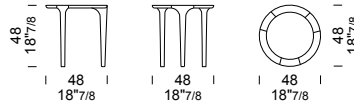

DETAILS

piano in marmo
stone top
plateau en marbre

piano in vetro
glass top
plateau en verre

struttura in legno scolpito
sculpted wood structure
structure en bois sculpté

GODOT

Ø 48 h 48

GO45 /tavolino
/coffee table
/table basse