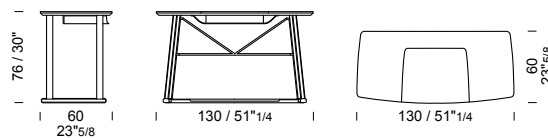

## GOLIA

130x60 h 76

DESK /scrittoio  
/writing table  
/table de bureau

1 pcs