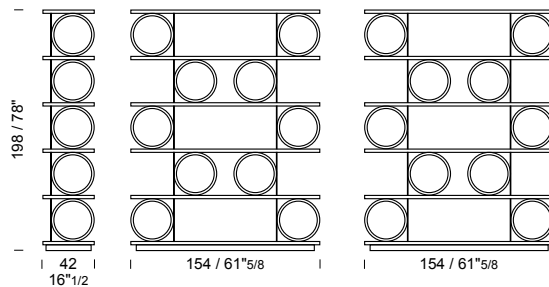

DETAILS

montanti in metallo
metal uprights
structure en métal

ripiani in legno
wooden shelves
étagères en bois

154x42 h 46

G146 /consolle
/console table
/console

154x42 h 84

G184 /consolle
/console table
/console

154x42 h 122

G122 /libreria
/bookcase
/bibliothèque

154x42 h 160

G160 /libreria
/bookcase
/bibliothèque

154x42 h 198

G198 /libreria
/bookcase
/bibliothèque

200x42 h 46

G246 /console
/console table
/console

200x42 h 84

G284 /console
/console table
/console

200x42 h 122

G222 /libreria
/bookcase
/bibliothèque

200x42 h 160

G260 /libreria
/bookcase
/bibliothèque

200x42 h 198

G298 /libreria
/bookcase
/bibliothèque