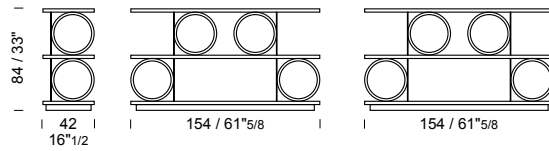

DETAILS

montanti in metallo
metal uprights
structure en métal

ripiani in legno
wooden shelves
étagères en bois

154x42 h 46

G146 /consolle
/console table
/console

154x42 h 84

G184 /consolle
/console table
/console

154x42 h 122

G122 /libreria
/bookcase
/bibliothèque

154x42 h 160

G160 /libreria
/bookcase
/bibliothèque

154x42 h 198

G198 /libreria
/bookcase
/bibliothèque

200x42 h 46

G246 /console
/console table
/console