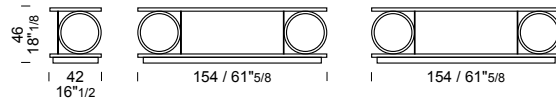

DETAILS

montanti in metallo
metal uprights
structure en métal

ripiani in legno
wooden shelves
étagères en bois

154x42 h 46

G146 /consolle
/console table
/console

154x42 h 84

G184 /consolle
/console table
/console

154x42 h 122

G122 /libreria
/bookcase
/bibliothèque

154x42 h 160

G160 /libreria
/bookcase
/bibliothèque

154x42 h 198

G198 /libreria
/bookcase
/bibliothèque

200x42 h 46

G246 /console
/console table
/console