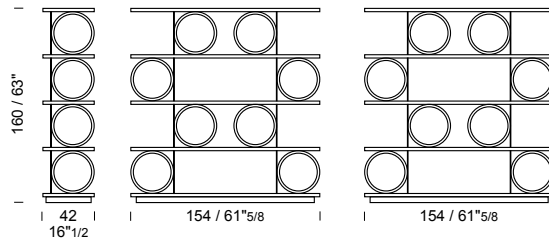

DETAILS

montanti in metallo
metal uprights
structure en métal

ripiani in legno
wooden shelves
étagères en bois

154x42 h 46

G146 /consolle
/console table
/console

154x42 h 84

G184 /consolle
/console table
/console

154x42 h 122

G122 /libreria
/bookcase
/bibliothèque

154x42 h 160

G160 /libreria
/bookcase
/bibliothèque

154x42 h 198

G198 /libreria
/bookcase
/bibliothèque

200x42 h 46

G246 /console
/console table
/console