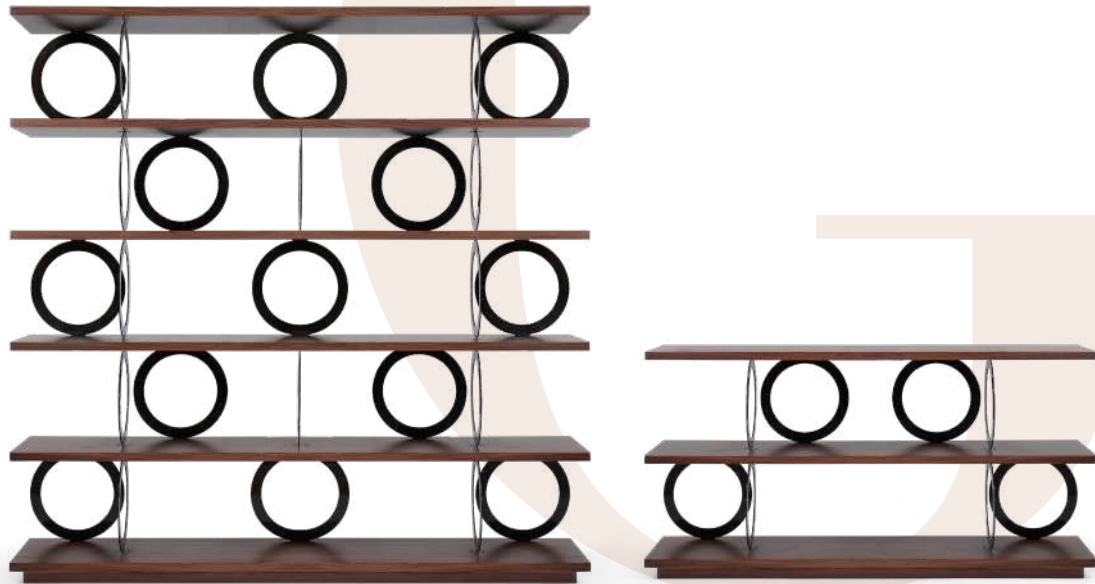

GORDON

CARLO BIMBI DESIGN /2018

BORZALINO
INTERIORS • 1976 • TUSCANY

GORDON

La libreria Gordon è costituita da un sistema componibile di ripiani in legno impiallacciato frassino laccato o noce Canaletto, con montanti circolari verniciati o trattati galvanicamente. La libreria offre molteplici possibilità di composizione, così da rendere adatto il sistema a più utilizzazioni, da porta-televisore a consolle a libreria.

Ripiani: legno impiallacciato rovere laccato o noce Canaletto. **Montanti:** circolari in ferro per le finiture laccate, a polvere e galvaniche.

EN The Gordon bookcase is created using a modular system of wooden shelves with lacquered ash or Canaletto walnut veneer, and circular uprights with painted or galvanic finish. This bookcase has many possibilities to create layouts, making the system suitable for different uses, from television unit to console table and bookcase.

Shelves: lacquered oak or Canaletto walnut veneer wood. **Uprights:** iron circulars for lacquered, powder coating and galvanic finishings.

FR La bibliothèque Gordon est composée par un système modulable d'étagères en bois plaqué chêne laqué ou noyer Canaletto, avec des montants circulaires peints ou traités avec procédé galvanique. La bibliothèque offre de multiples possibilités de composition, de manière à rendre le système adapté à plusieurs utilisations, du meuble TV à la console en passant par la bibliothèque.

Étagères: placage de bois en chêne laqué ou noyer Canaletto. **Montants:** circulaires en fer pour les finitions laquées, en poudre et galvaniques.

SCELTA FINITURE
CHOICE OF FINISHES
CHOIX DE FINITIONS