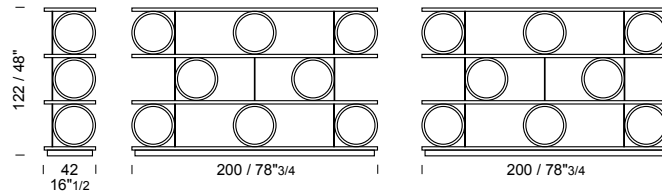

DETAILS

montanti in metallo
metal uprights
structure en métal

ripiani in legno
wooden shelves
étagères en bois

154x42 h 46

G146 /consolle
/console table
/console

154x42 h 84

G184 /consolle
/console table
/console

154x42 h 122

G122 /libreria
/bookcase
/bibliothèque

154x42 h 160

G160 /libreria
/bookcase
/bibliothèque

154x42 h 198

G198 /libreria
/bookcase
/bibliothèque

200x42 h 46

G246 /console
/console table
/console

200x42 h 84

G284 /console
/console table
/console

200x42 h 122

G222 /libreria
/bookcase
/bibliothèque

200x42 h 160

G260 /libreria
/bookcase
/bibliothèque

200x42 h 198

G298 /libreria
/bookcase
/bibliothèque