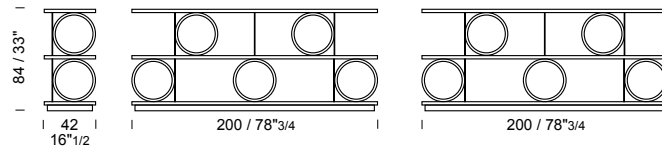

DETAILS

montanti in metallo
metal uprights
structure en métal

ripiani in legno
wooden shelves
étagères en bois

154x42 h 46

G146 /consolle
/console table
/console

154x42 h 84

G184 /consolle
/console table
/console

154x42 h 122

G122 /libreria
/bookcase
/bibliothèque

154x42 h 160

G160 /libreria
/bookcase
/bibliothèque

154x42 h 198

G198 /libreria
/bookcase
/bibliothèque

200x42 h 46

G246 /console
/console table
/console

200x42 h 84

G284 /console
/console table
/console

200x42 h 122

G222 /libreria
/bookcase
/bibliothèque

200x42 h 160

G260 /libreria
/bookcase
/bibliothèque

200x42 h 198

G298 /libreria
/bookcase
/bibliothèque