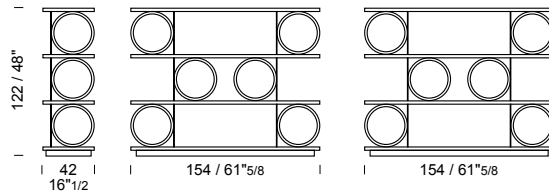

DETAILS

montanti in metallo
metal uprights
structure en métal

ripiani in legno
wooden shelves
étagères en bois

154x42 h 46

G146 /consolle
/console table
/console

154x42 h 84

G184 /consolle
/console table
/console

154x42 h 122

G122 /libreria
/bookcase
/bibliothèque

154x42 h 160

G160 /libreria
/bookcase
/bibliothèque

154x42 h 198

G198 /libreria
/bookcase
/bibliothèque

200x42 h 46

G246 /console
/console table
/console