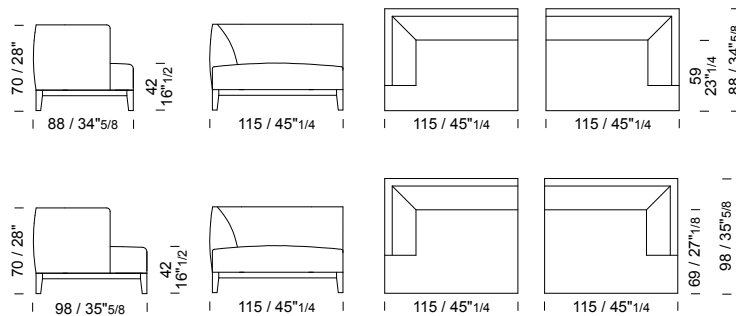

EUG4D03P /divano - prof 98
/sofa - depth 98
/canapé - prof 98

ALL 6,6 mt 11,5 m² 1,94 m³ 85 kg

260x88 h 70
260x98 h 70

EUG5D04P /divano - prof 88
/sofa - depth 88
/canapé - prof 88

EUG4D04P /divano - prof 98
/sofa - depth 98
/canapé - prof 98

EUG4PEND /penisola DX
/chaise longue RHF
/meridienne DVF

ALL 5 mt 7,5 m² 1,53 m³ 65 kg

GREG

sofa 203x88 h 70 / Velvet art. BOSS col. 6059 with detail leather art. GOST col. 35. Trimming detail "STEP". Thread col. 151.
Lacquered brown Oak wooden base. **low back pillow 70x22** / Fabric art. Zodiac 71296 col. 001.

115x88 h 70 115x98 h 70

- EUG5LS15** /laterale SX - prof 88
/element LHF - depth 88
/batard GVF - prof 88
- EUG5LD15** /laterale DX - prof 88
/element RHF - depth 88
/batard DVF - prof 88
- EUG4LS15** /laterale SX - prof 98
/element LHF - depth 98
/batard GVF - prof 98
- EUG4LD15** /laterale DX - prof 98
/element RHF - depth 98
/batard DVF - prof 98

ALL 4,8 mt 6,8 m² 0,99 m³ 45 kg

155x88 h 70 155x98 h 70

- EUG5LS55** /laterale SX - prof 88
/element LHF - depth 88
/batard GVF - prof 88
- EUG5LD55** /laterale DX - prof 88
/element RHF - depth 88
/batard DVF - prof 88
- EUG4LS55** /laterale SX - prof 98
/element LHF - depth 98
/batard GVF - prof 98
- EUG4LD55** /laterale DX - prof 98
/element RHF - depth 98
/batard DVF - prof 98