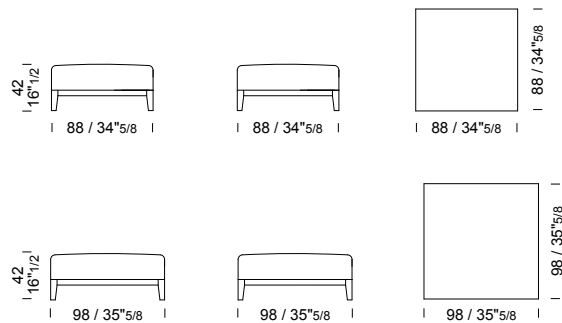

105x88 h 70 105x98 h 70

- EUG5S105** /centrale - prof 88
/seat - depth 88
/chauffeuse - prof 88
- EUG4S105** /centrale - prof 98
/seat - depth 98
/chauffeuse - prof 98

ALL 5,5 mt 6 m² 0,83 m³ 35 kg

GREG

88x88 h 70
98x98 h 70

EUG5ANGO /angolo 90° - prof 88
/corner 90° - depth 88
/angle 90° - prof 88

EUG4ANGO /angolo 90° - prof 98
/corner 90° - depth 98
/angle 90° - prof 98

ALL 5,6 mt 9,5 m² 0,83 m³ 45 kg

pouf 88x88 h 42 / Velvet art. BOSS col. 6059. Trimming detail "STEP". Thread col.1 51. Lacquered brown Oak wooden base.

88x88 h 42
98x98 h 42

EUG5PO88 /pouf 88x88
/pouf 88x88
/pouf 88x88

EUG4PO98 /pouf 98x98
/pouf 98x98
/pouf 98x98

ALL 2,8 mt 3,8 m² 0,5 m³ 26 kg

GREG

bench 150x50 h 50 / Velvet art. BOSS col. 6059. Trimming detail "STEP". Thread col.1 51. Lacquered brown Oak wooden base.