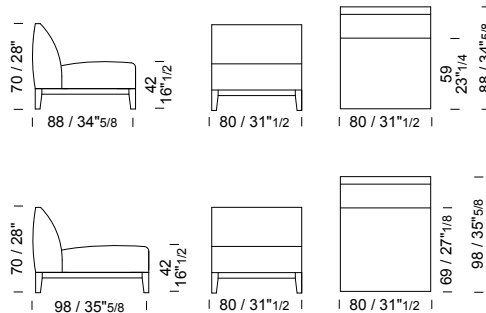

ALL 4,5 mt 5,5 m² 0,83 m³ 31 kg

90x88 h 70 90x98 h 70

1. **EUG5S90** /centrale - prof 88
   /seat - depth 88
   /chauffeuse - prof 88
2. **EUG4S90** /centrale - prof 98
   /seat - depth 98
   /chauffeuse - prof 98