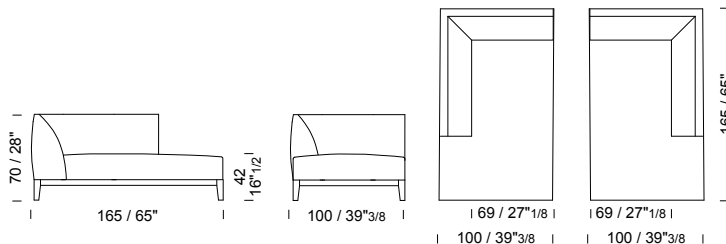

ALL 5 mt 7,5 m² 1,53 m³ 65 kg