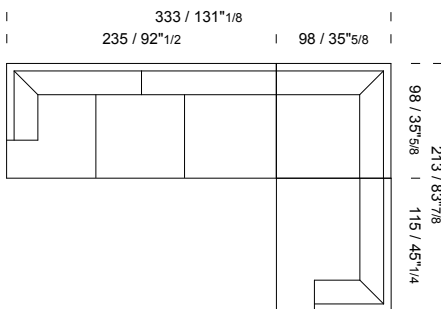

Composition E

EUG4LS35
EUG4ANGO
EUG4LD15