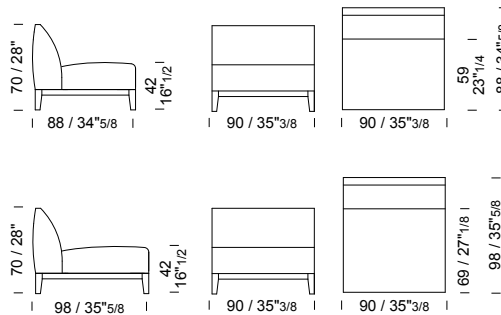

ALL 6 mt 9,5 m² 1,78 m³ 80 kg

235x88 h 70 235x98 h 70

- EUG5LS35** /laterale SX-prof 88
/element LHF-depth 88
/batard GVF-prof 88
- EUG5LD35** /laterale DX-prof 88
/element RHF-depth 88
/batard DVF-prof 88
- EUG4LS35** /laterale SX-prof 98
/element LHF-depth 98
/batard GVF-prof 98
- EUG4LD35** /laterale DX-prof 98
/element RHF-depth 98
/batard DVF-prof 98

ALL 6,6 mt 11,5 m² 1,94 m³ 85 kg

65x88 h 70 65x98 h 70

- EUG5S65** /centrale - prof 88
/seat - depth 88
/chauffeuse - prof 88
- EUG4S65** /centrale - prof 98
/seat - depth 98
/chauffeuse - prof 98

ALL 4 mt 5 m² 0,83 m³ 26 kg

GREG

seat 80x98 h 70 / Fabric art. MAGIC MIRROR L1768. Trimming detail "GROS-GRAIN" col 4503.
Low back pillow Velvet art. Augusta col. 006. Lacquered brown Oak wooden base.

80x88 h 70 80x98 h 70

- EUG5S80** /centrale - prof 88
/seat - depth 88
/chauffeuse - prof 88
- EUG4S80** /centrale - prof 98
/seat - depth 98
/chauffeuse - prof 98

ALL 4,5 mt 5,5 m² 0,83 m³ 31 kg

90x88 h 70 90x98 h 70

- EUG5S90** /centrale - prof 88
/seat - depth 88
/chauffeuse - prof 88
- EUG4S90** /centrale - prof 98
/seat - depth 98
/chauffeuse - prof 98

ALL 5 mt 5,8 m² 0,83 m³ 33 kg