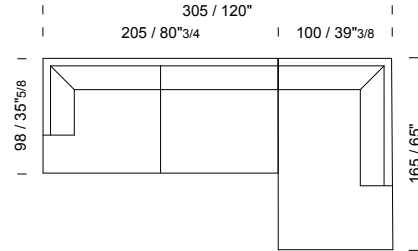

150x50 h 50

EUG4PANC /panchetta
/bench
/banquette

ALL  3 mt  4 m²  0,38 m³  26 kg

70x22

EUG4POGG /cuscino poggiaresi
/low back pillow
/coussin cale-reins

ALL  0,4 mt  0,5 m²

60x60

EUG4C66 /cuscino decorativo
/pillow
/coussin déco

ALL  0,8 mt  1 m²

Composition A

EUG5LS15
EUG5PO88

Composition B

EUG4LS05
EUG4PEND

Composition C

EUG4LS85
EUG4LD85

Composition D