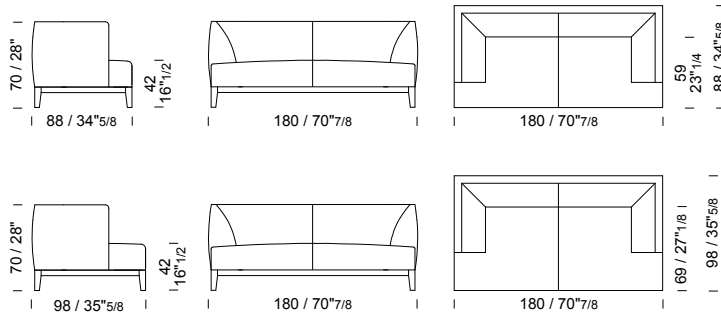

115x88 h 70 115x98 h 70

- EUG5LOSE** /divanetto - prof 88
 /love seat - depth 88
 /causeuse - prof 88
EUG4LOSE /divanetto - prof 98
 /love seat - depth 98
 /causeuse - prof 98

ALL 5 mt 8 m² 0,99 m³ 60,0 kg

180x88 h 70 180x98 h 70

- EUG5D02P** /divano - prof 88
 /sofa - depth 88
 /canapé - prof 88
EUG4D02P /divano - prof 98
 /sofa - depth 98
 /canapé - prof 98

ALL 5,6 mt 9,5 m² 1,53 m³ 75 kg

210x88 h 70 210x98 h 70

- EUG5DINT** /divano - prof 88
 /sofa - depth 88
 /canapé - prof 88
EUG4DINT /divano - prof 98
 /sofa - depth 98
 /canapé - prof 98

ALL 6 mt 10,5 m² 1,78 m³ 80 kg

GREG

230x88 h 70
230x98 h 70

EUG5D03P /divano - prof 88
/sofa - depth 88
/canapé - prof 88

EUG4D03P /divano - prof 98
/sofa - depth 98
/canapé - prof 98

ALL 6,6 mt 11,5 m² 1,94 m³ 85 kg

260x88 h 70
260x98 h 70

EUG5D04P /divano - prof 88
/sofa - depth 88
/canapé - prof 88

EUG4D04P /divano - prof 98
/sofa - depth 98
/canapé - prof 98