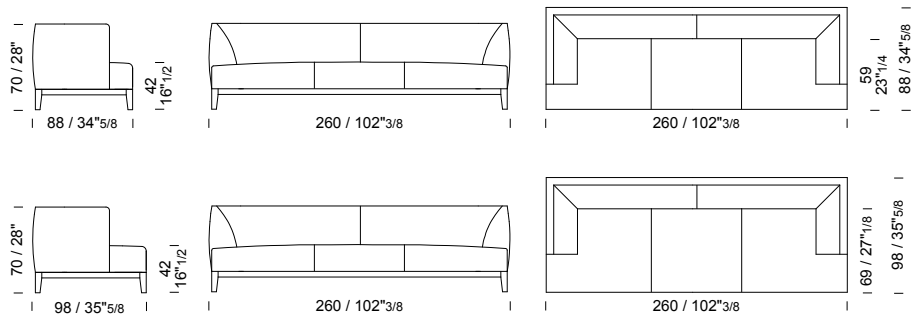

180x88 h 70 180x98 h 70

- EUG5D02P** /divano - prof 88
 /sofa - depth 88
 /canapé - prof 88
EUG4D02P /divano - prof 98
 /sofa - depth 98
 /canapé - prof 98

ALL 5,6 mt 9,5 m² 1,53 m³ 75 kg

210x88 h 70 210x98 h 70

- EUG5DINT** /divano - prof 88
 /sofa - depth 88
 /canapé - prof 88
EUG4DINT /divano - prof 98
 /sofa - depth 98
 /canapé - prof 98

ALL 6 mt 10,5 m² 1,78 m³ 80 kg

GREG

230x88 h 70
230x98 h 70

EUG5D03P /divano - prof 88
/sofa - depth 88
/canapé - prof 88

EUG4D03P /divano - prof 98
/sofa - depth 98
/canapé - prof 98

ALL 6,6 mt 11,5 m² 1,94 m³ 85 kg

260x88 h 70
260x98 h 70

EUG5D04P /divano - prof 88
/sofa - depth 88
/canapé - prof 88

EUG4D04P /divano - prof 98
/sofa - depth 98
/canapé - prof 98

ALL 7,2 mt 13 m² 2,15 m³ 105 kg

chaise longue 165x100 h 70 / Velvet art. AUGUSTA col. 006. Lacquered light brown oak wooden base.
low back pillow 70x22 / Fabric art. Augusta col. 006.

100x165 h 70

EUG4PENS /penisola SX
/chaise longue LHF
/meridienne GVF