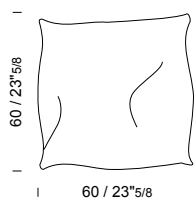

88x88 h 42
98x98 h 42

EUG5PO88 /pouf 88x88
/pouf 88x88
/pouf 88x88

EUG4PO98 /pouf 98x98
/pouf 98x98
/pouf 98x98

ALL 2,8 mt 3,8 m² 0,5 m³ 26 kg

GREG

bench 150x50 h 50 / Velvet art. BOSS col. 6059. Trimming detail "STEP". Thread col.1 51. Lacquered brown Oak wooden base.

150x50 h 50

EUG4PANC /panchetta
/bench
/banquette

ALL  3 mt  4 m²  0,38 m³  26 kg

70x22

EUG4POGG /cuscino poggiaresi
/low back pillow
/coussin cale-reins

ALL  0,4 mt  0,5 m²

60x60

EUG4C66 /cuscino decorativo
/pillow
/coussin déco