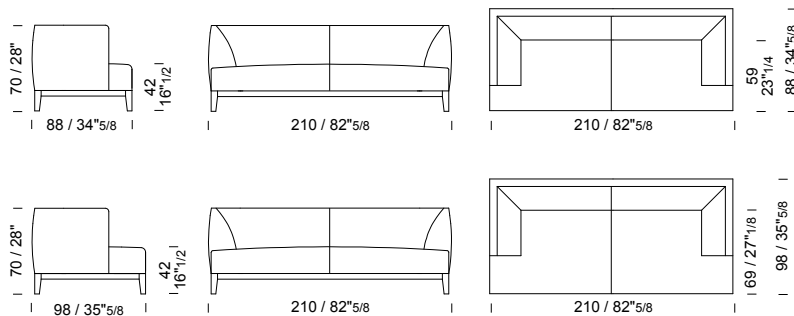

115x88 h 70 115x98 h 70

- EUG5LOSE** /divanetto - prof 88
 /love seat - depth 88
 /causeuse - prof 88
EUG4LOSE /divanetto - prof 98
 /love seat - depth 98
 /causeuse - prof 98

ALL 5 mt 8 m² 0,99 m³ 60,0 kg

180x88 h 70 180x98 h 70

- EUG5D02P** /divano - prof 88
 /sofa - depth 88
 /canapé - prof 88
EUG4D02P /divano - prof 98
 /sofa - depth 98
 /canapé - prof 98

ALL 5,6 mt 9,5 m² 1,53 m³ 75 kg

210x88 h 70 210x98 h 70

- EUG5DINT** /divano - prof 88
 /sofa - depth 88
 /canapé - prof 88
EUG4DINT /divano - prof 98
 /sofa - depth 98
 /canapé - prof 98

ALL 6 mt 10,5 m² 1,78 m³ 80 kg

GREG

230x88 h 70
230x98 h 70

EUG5D03P /divano - prof 88
/sofa - depth 88
/canapé - prof 88

EUG4D03P /divano - prof 98
/sofa - depth 98
/canapé - prof 98

ALL 6,6 mt 11,5 m² 1,94 m³ 85 kg

260x88 h 70
260x98 h 70

EUG5D04P /divano - prof 88
/sofa - depth 88
/canapé - prof 88

EUG4D04P /divano - prof 98
/sofa - depth 98
/canapé - prof 98