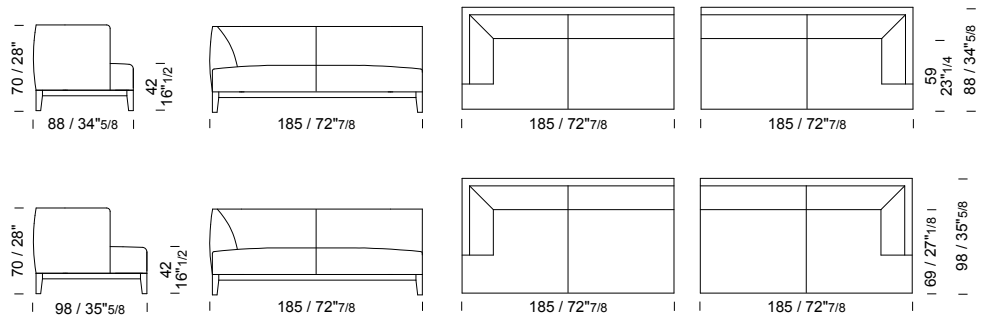

115x88 h 70 115x98 h 70

- EUG5LS15** /laterale SX - prof 88
/element LHF - depth 88
/batard GVF - prof 88
- EUG5LD15** /laterale DX - prof 88
/element RHF - depth 88
/batard DVF - prof 88
- EUG4LS15** /laterale SX - prof 98
/element LHF - depth 98
/batard GVF - prof 98
- EUG4LD15** /laterale DX - prof 98
/element RHF - depth 98
/batard DVF - prof 98

ALL 4,8 mt 6,8 m² 0,99 m³ 45 kg

155x88 h 70 155x98 h 70

- EUG5LS55** /laterale SX - prof 88
/element LHF - depth 88
/batard GVF - prof 88
- EUG5LD55** /laterale DX - prof 88
/element RHF - depth 88
/batard DVF - prof 88
- EUG4LS55** /laterale SX - prof 98
/element LHF - depth 98
/batard GVF - prof 98
- EUG4LD55** /laterale DX - prof 98
/element RHF - depth 98
/batard DVF - prof 98

ALL 5 mt 8 m² 1,32 m³ 70 kg

185x88 h 70 185x98 h 70

- EUG5LS85** /laterale SX - prof 88
/element LHF - depth 88
/batard GVF - prof 88
- EUG5LD85** /laterale DX - prof 88
/element RHF - depth 88
/batard DVF - prof 88
- EUG4LS85** /laterale SX - prof 98
/element LHF - depth 98
/batard GVF - prof 98
- EUG4LD85** /laterale DX - prof 98
/element RHF - depth 98
/batard DVF - prof 98