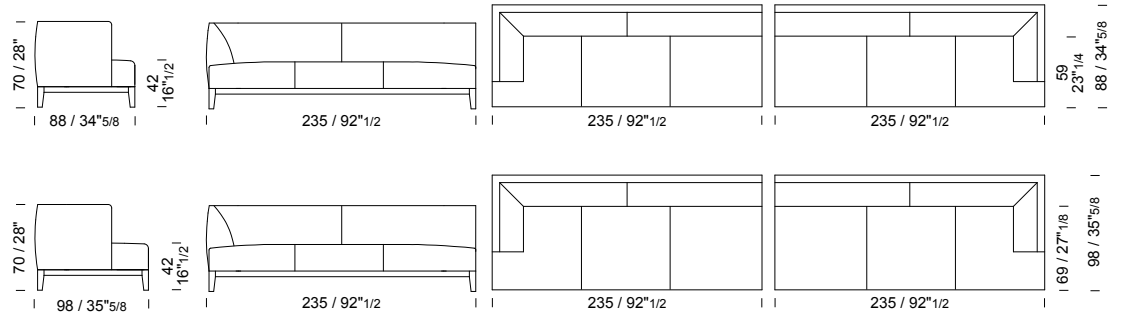

205x88 h 70 205x98 h 70

- EUG5LS05** /laterale SX - prof 88
/element LHF - depth 88
/batard GVF - prof 88
- EUG5LD05** /laterale DX - prof 88
/element RHF - depth 88
/batard DVF - prof 88
- EUG4LS05** /laterale SX - prof 98
/element LHF - depth 98
/batard GVF - prof 98
- EUG4LD05** /laterale DX - prof 98
/element RHF - depth 98
/batard DVF - prof 98

ALL 6 mt 9,5 m² 1,78 m³ 80 kg

235x88 h 70 235x98 h 70

- EUG5LS35** /laterale SX-prof 88
/element LHF-depth 88
/batard GVF-prof 88
- EUG5LD35** /laterale DX-prof 88
/element RHF-depth 88
/batard DVF-prof 88
- EUG4LS35** /laterale SX-prof 98
/element LHF-depth 98
/batard GVF-prof 98
- EUG4LD35** /laterale DX-prof 98
/element RHF-depth 98
/batard DVF-prof 98