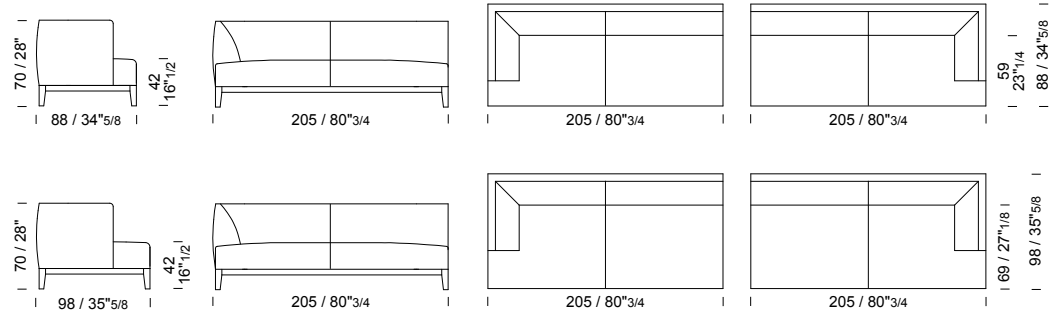

ALL 4,8 mt 6,8 m² 0,99 m³ 45 kg

155x88 h 70 155x98 h 70

- EUG5LS55** /laterale SX - prof 88
/element LHF - depth 88
/batard GVF - prof 88
- EUG5LD55** /laterale DX - prof 88
/element RHF - depth 88
/batard DVF - prof 88
- EUG4LS55** /laterale SX - prof 98
/element LHF - depth 98
/batard GVF - prof 98
- EUG4LD55** /laterale DX - prof 98
/element RHF - depth 98
/batard DVF - prof 98

ALL 5 mt 8 m² 1,32 m³ 70 kg

185x88 h 70 185x98 h 70

- EUG5LS85** /laterale SX - prof 88
/element LHF - depth 88
/batard GVF - prof 88
- EUG5LD85** /laterale DX - prof 88
/element RHF - depth 88
/batard DVF - prof 88
- EUG4LS85** /laterale SX - prof 98
/element LHF - depth 98
/batard GVF - prof 98
- EUG4LD85** /laterale DX - prof 98
/element RHF - depth 98
/batard DVF - prof 98

205x88 h 70 205x98 h 70

- EUG5LS05** /laterale SX - prof 88
/element LHF - depth 88
/batard GVF - prof 88
- EUG5LD05** /laterale DX - prof 88
/element RHF - depth 88
/batard DVF - prof 88
- EUG4LS05** /laterale SX - prof 98
/element LHF - depth 98
/batard GVF - prof 98
- EUG4LD05** /laterale DX - prof 98
/element RHF - depth 98
/batard DVF - prof 98

ALL 6 mt 9,5 m² 1,78 m³ 80 kg

235x88 h 70 235x98 h 70

- EUG5LS35** /laterale SX-prof 88
/element LHF-depth 88
/batard GVF-prof 88
- EUG5LD35** /laterale DX-prof 88
/element RHF-depth 88
/batard DVF-prof 88
- EUG4LS35** /laterale SX-prof 98
/element LHF-depth 98
/batard GVF-prof 98
- EUG4LD35** /laterale DX-prof 98
/element RHF-depth 98
/batard DVF-prof 98