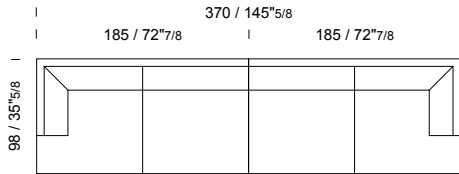

Composition C

EUG4LS85
EUG4LD85