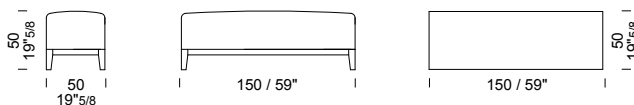

ALL 3 mt 4 m² 0,38 m³ 26 kg

70x22

EUG4POGG /cuscino poggiaresi
/low back pillow
/coussin cale-reins