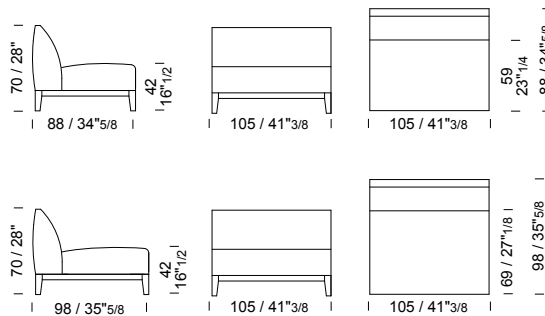

ALL 6 mt 9,5 m² 1,78 m³ 80 kg

235x88 h 70 235x98 h 70

- EUG5LS35** /laterale SX-prof 88
/element LHF-depth 88
/batard GVF-prof 88
- EUG5LD35** /laterale DX-prof 88
/element RHF-depth 88
/batard DVF-prof 88
- EUG4LS35** /laterale SX-prof 98
/element LHF-depth 98
/batard GVF-prof 98
- EUG4LD35** /laterale DX-prof 98
/element RHF-depth 98
/batard DVF-prof 98

ALL 4,5 mt 5,5 m² 0,83 m³ 31 kg

90x88 h 70 90x98 h 70

- EUG5S90** /centrale - prof 88
/seat - depth 88
/chauffeuse - prof 88
- EUG4S90** /centrale - prof 98
/seat - depth 98
/chauffeuse - prof 98

ALL 5 mt 5,8 m² 0,83 m³ 33 kg

105x88 h 70 105x98 h 70

- EUG5S105** /centrale - prof 88
/seat - depth 88
/chauffeuse - prof 88
- EUG4S105** /centrale - prof 98
/seat - depth 98
/chauffeuse - prof 98

ALL 5,5 mt 6 m² 0,83 m³ 35 kg

GREG

88x88 h 70
98x98 h 70