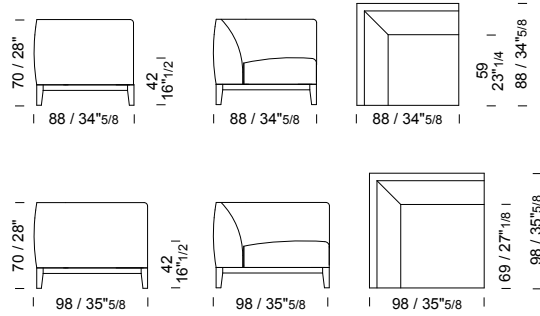

ALL 4,5 mt 5,5 m² 0,83 m³ 31 kg

90x88 h 70 90x98 h 70

- EUG5S90** /centrale - prof 88
/seat - depth 88
/chauffeuse - prof 88
- EUG4S90** /centrale - prof 98
/seat - depth 98
/chauffeuse - prof 98

ALL 5 mt 5,8 m² 0,83 m³ 33 kg

105x88 h 70 105x98 h 70

- EUG5S105** /centrale - prof 88
/seat - depth 88
/chauffeuse - prof 88
- EUG4S105** /centrale - prof 98
/seat - depth 98
/chauffeuse - prof 98

ALL 5,5 mt 6 m² 0,83 m³ 35 kg

GREG

88x88 h 70
98x98 h 70

EUG5ANGO /angolo 90° - prof 88
/corner 90° - depth 88
/angle 90° - prof 88

EUG4ANGO /angolo 90° - prof 98
/corner 90° - depth 98
/angle 90° - prof 98

ALL 5,6 mt 9,5 m² 0,83 m³ 45 kg

pouf 88x88 h 42 / Velvet art. BOSS col. 6059. Trimming detail "STEP". Thread col.1 51. Lacquered brown Oak wooden base.