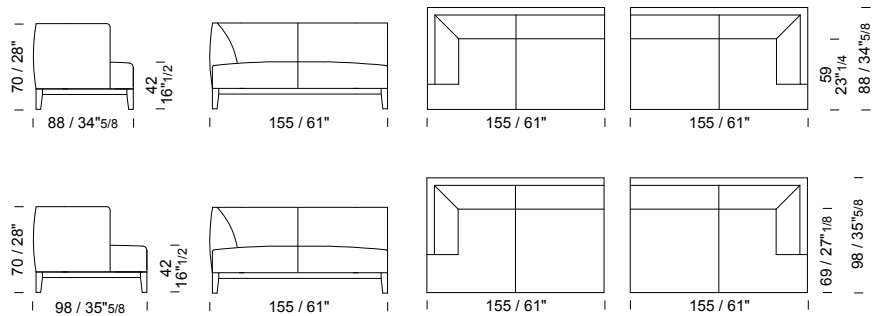

EUG4D03P /divano - prof 98
/sofa - depth 98
/canapé - prof 98

ALL 6,6 mt 11,5 m² 1,94 m³ 85 kg

260x88 h 70
260x98 h 70

EUG5D04P /divano - prof 88
/sofa - depth 88
/canapé - prof 88

EUG4D04P /divano - prof 98
/sofa - depth 98
/canapé - prof 98

115x88 h 70 115x98 h 70

- EUG5LS15** /laterale SX - prof 88
/element LHF - depth 88
/batard GVF - prof 88
- EUG5LD15** /laterale DX - prof 88
/element RHF - depth 88
/batard DVF - prof 88
- EUG4LS15** /laterale SX - prof 98
/element LHF - depth 98
/batard GVF - prof 98
- EUG4LD15** /laterale DX - prof 98
/element RHF - depth 98
/batard DVF - prof 98

ALL 4,8 mt 6,8 m² 0,99 m³ 45 kg

155x88 h 70 155x98 h 70

- EUG5LS55** /laterale SX - prof 88
/element LHF - depth 88
/batard GVF - prof 88
- EUG5LD55** /laterale DX - prof 88
/element RHF - depth 88
/batard DVF - prof 88
- EUG4LS55** /laterale SX - prof 98
/element LHF - depth 98
/batard GVF - prof 98
- EUG4LD55** /laterale DX - prof 98
/element RHF - depth 98
/batard DVF - prof 98