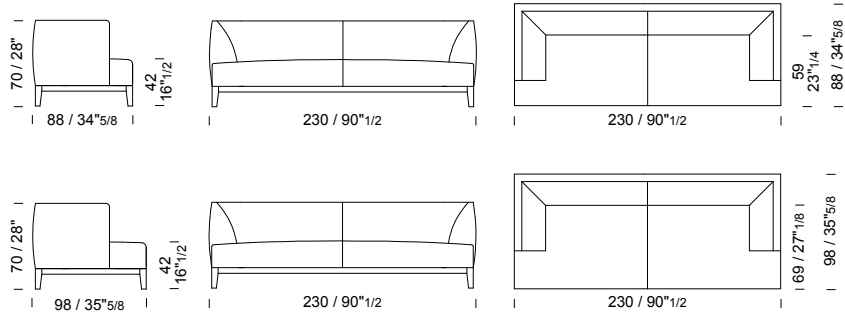

180x88 h 70 180x98 h 70

- EUG5D02P** /divano - prof 88
 /sofa - depth 88
 /canapé - prof 88
EUG4D02P /divano - prof 98
 /sofa - depth 98
 /canapé - prof 98

ALL 5,6 mt 9,5 m² 1,53 m³ 75 kg

210x88 h 70 210x98 h 70

- EUG5DINT** /divano - prof 88
 /sofa - depth 88
 /canapé - prof 88
EUG4DINT /divano - prof 98
 /sofa - depth 98
 /canapé - prof 98

ALL 6 mt 10,5 m² 1,78 m³ 80 kg

GREG

230x88 h 70
230x98 h 70

EUG5D03P /divano - prof 88
/sofa - depth 88
/canapé - prof 88

EUG4D03P /divano - prof 98
/sofa - depth 98
/canapé - prof 98

ALL 6,6 mt 11,5 m² 1,94 m³ 85 kg

260x88 h 70
260x98 h 70

EUG5D04P /divano - prof 88
/sofa - depth 88
/canapé - prof 88

EUG4D04P /divano - prof 98
/sofa - depth 98
/canapé - prof 98