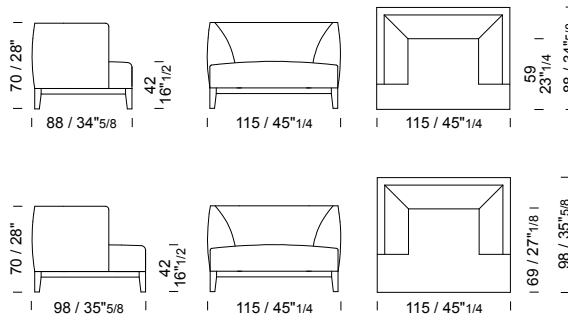

doppia profondità
double depth
profondeur double

GREG

sofa 260x98 h 70 / Leather art. TUSCANIA col. 20. Trimming detail "STEP". Thread col. 0033. Lacquered brown Oak wooden base.
 low back pillow 70x22 / Leather art. TUSCANIA col. 20 pillow 60x60 / Fabric art. COMISO col. 2.

115x88 h 70 115x98 h 70

- EUG5LOSE** /divanetto - prof 88
 /love seat - depth 88
 /causeuse - prof 88
EUG4LOSE /divanetto - prof 98
 /love seat - depth 98
 /causeuse - prof 98

ALL 5 mt 8 m² 0,99 m³ 60,0 kg

180x88 h 70 180x98 h 70

- EUG5D02P** /divano - prof 88
 /sofa - depth 88
 /canapé - prof 88
EUG4D02P /divano - prof 98
 /sofa - depth 98
 /canapé - prof 98

ALL 5,6 mt 9,5 m² 1,53 m³ 75 kg

210x88 h 70 210x98 h 70