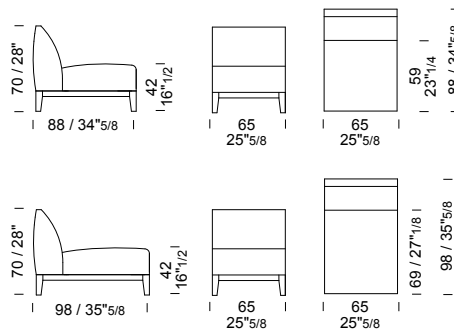

ALL 4,8 mt 6,8 m² 0,99 m³ 45 kg

155x88 h 70 155x98 h 70

- EUG5LS55** /laterale SX - prof 88
/element LHF - depth 88
/batard GVF - prof 88
- EUG5LD55** /laterale DX - prof 88
/element RHF - depth 88
/batard DVF - prof 88
- EUG4LS55** /laterale SX - prof 98
/element LHF - depth 98
/batard GVF - prof 98
- EUG4LD55** /laterale DX - prof 98
/element RHF - depth 98
/batard DVF - prof 98

205x88 h 70 205x98 h 70

- EUG5LS05** /laterale SX - prof 88
/element LHF - depth 88
/batard GVF - prof 88
- EUG5LD05** /laterale DX - prof 88
/element RHF - depth 88
/batard DVF - prof 88
- EUG4LS05** /laterale SX - prof 98
/element LHF - depth 98
/batard GVF - prof 98
- EUG4LD05** /laterale DX - prof 98
/element RHF - depth 98
/batard DVF - prof 98

ALL 6 mt 9,5 m² 1,78 m³ 80 kg

235x88 h 70 235x98 h 70

- EUG5LS35** /laterale SX-prof 88
/element LHF-depth 88
/batard GVF-prof 88
- EUG5LD35** /laterale DX-prof 88
/element RHF-depth 88
/batard DVF-prof 88
- EUG4LS35** /laterale SX-prof 98
/element LHF-depth 98
/batard GVF-prof 98
- EUG4LD35** /laterale DX-prof 98
/element RHF-depth 98
/batard DVF-prof 98

ALL 6,6 mt 11,5 m² 1,94 m³ 85 kg

65x88 h 70 65x98 h 70

- EUG5S65** /centrale - prof 88
/seat - depth 88
/chauffeuse - prof 88
- EUG4S65** /centrale - prof 98
/seat - depth 98
/chauffeuse - prof 98

ALL 4 mt 5 m² 0,83 m³ 26 kg