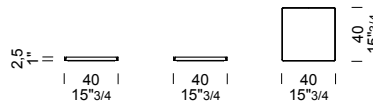

DETAILS

dettaglio bordo in ottone
brass edge detail
détail du bord en laiton

HUG

40x40 h 2,5

HUG 5 /vassoio
/tray
/plateaux

48x24 h 2,5

HUG 7 /vassoio
/tray
/plateaux

48x9,5 h 2,5