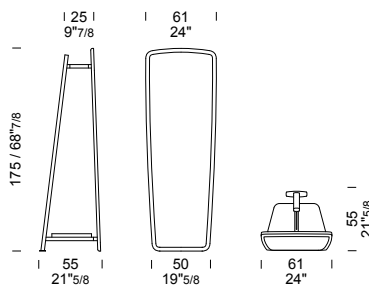

BORZALINO

INTERIORS • 1976 • TUSCANY

mirror 61x51 h 175 /Solid Oak wood structure Brown Oak and mirror encased in wood panel lacquered RAL 5020. Brass details finishing Satin Brass. Shelf Satin Brass and leather art. VESUVIO col. 720049.

DETAILS

dettagli in pelle e ottone
leather and brass details
détails en cuir et laiton

dettaglio bordo in metallo
metal edge detail
détail du bord en métal

LEO

61x55 h 175

LEO /specchio da terra
/freestanding mirror
/miroir autoportant

ALL  0,7 m³