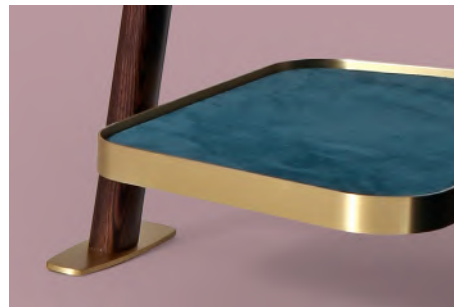

Supporting structure: solid wood with leather and brass details. **Panel:** in lacquered and rounded wood with built-in mirror.

FR Le miroir Leo au-delà de sa fonction intrinsèque ; un élément d'ameublement qui s'étend aux cintres et aux porte-chaussures. Le bois massif de la structure est enrichi de détails en cuir et en métal où la couleur se pose créant un mélange sophistiqué et élégant.

BORZALINO

INTERIORS • 1976 • TUSCANY

mirror 61x51 h 175 /Solid Oak wood structure Brown Oak and mirror encased in wood panel lacquered RAL 5020. Brass details finishing Satin Brass. Shelf Satin Brass and leather art. VESUVIO col. 720049.

DETAILS

dettagli in pelle e ottone
leather and brass details
détails en cuir et laiton

dettaglio bordo in metallo
metal edge detail
détail du bord en métal

LEO

61x55 h 175

LEO /specchio da terra
/freestanding mirror
/miroir autoportant