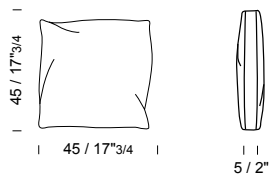

[Consulta i gros-grain](#)
[Discover the gros-grain](#)
[Consultez les gros-grain](#)

PILLOWS

45x45x5

EUDOC45F /cuscino decorativo
/pillow
/coussin déco

ALL  0,7 mt  1 m²

55x55x5

EUFNCSP /cuscino schienale
/back cushion
/coussin dossier