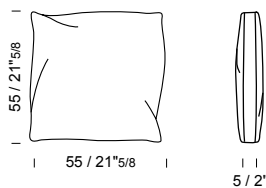

[Consulta i gros-grain](#)
[Discover the gros-grain](#)
[Consultez les gros-grain](#)

PILLOWS

45x45x5

EUDOC45F /cuscino decorativo
/pillow
/coussin déco

ALL  0,7 mt  1 m²

55x55x5

EUFNCSP /cuscino schienale
/back cushion
/coussin dossier

ALL  0,7 mt  1 m²

45x45

EUGUC42 /cuscino decorativo
/pillow
/coussin déco

ALL  0,5 mt  0,7 m²

55x45

EUNPC554 /cuscino decorativo
/pillow
/coussin déco

ALL  0,8 mt  1 m²

60x60