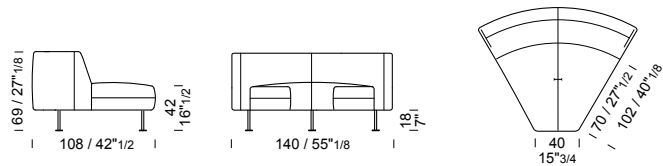

## 201x128 h 69

**EUShTEAS** /terminale SX  
 /element LHF  
 /batard GVF

**EUShTEAD** /terminale DX  
 /element RHF  
 /batard DVF

## 140x108 h 69

**EUShANG6** /angolo 60° con spalliera  
 /corner 60° with backrest  
 /angle 60° avec dossier