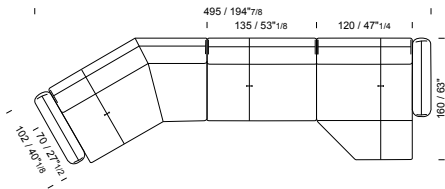

SHIFU

sectional sofa 495x160 h 69 / Fabric art. GERANIO col. 12. Trimming Safari col. 326.
pillow 50x35 double fabric art. GERANIO col. 01+12, trimming Safari col. 326 - pillow
50x55 fabric art. GERANIO col. 01, trimming Safari col. 326