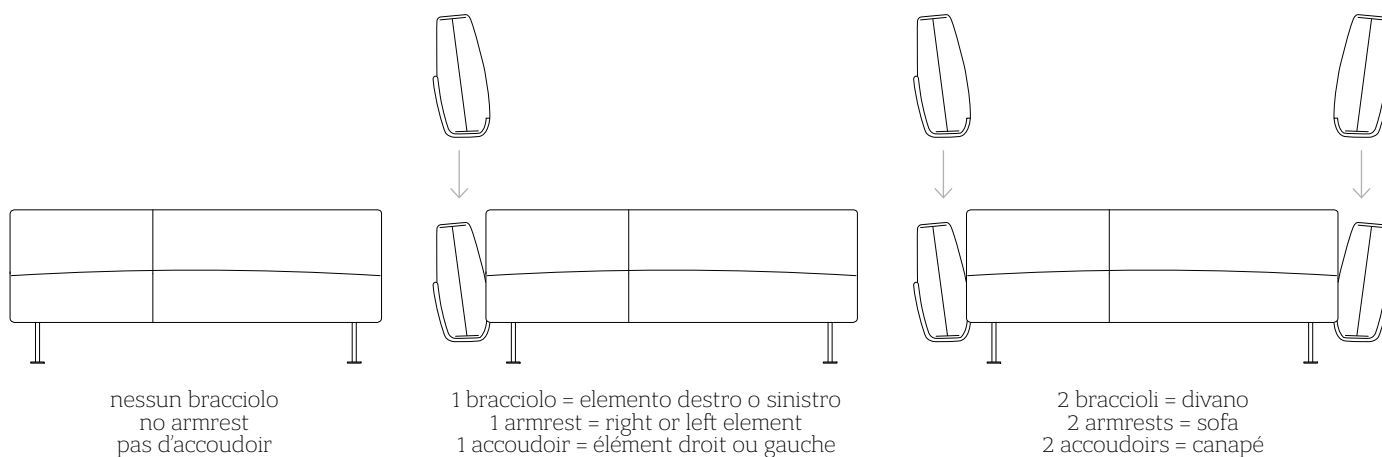

SHIFU

Il divano componibile Shifu è stato concepito per lasciare la massima libertà di progettazione. Oltre ad una ampia gamma di elementi è possibile scegliere se aggiungere o meno uno o due braccioli.

I braccioli si possono aggiungere a tutti gli elementi ad esclusione di:
pouf, angolo 60° con e senza spalliera e angolo 90° con e senza spalliera.

EN The Shifu sectional sofa has been designed to allow maximum freedom of design. In addition to a wide range of elements, you can choose whether or not to add one or two armrests.

Armrests can be added to all elements except for:
pouf, 60° corner with and without backrest and 90° corner with and without backrest.

FR Le canapé modulable Shifu a été conçu pour permettre une liberté de configuration maximale. En plus d'une large gamme d'éléments, il est possible de choisir d'ajouter ou non un ou deux accoudoirs.

Des accoudoirs peuvent être ajoutés à tous les éléments, à l'exception de :
pouf, l'angle à 60° avec et sans dossier et l'angle à 90° avec et sans dossier.

99x22 h 54

EUShBRAS /bracciolo SX
/armrest LHF
/accoudoir GVF

EUShBRAD /bracciolo DX
/armrest RHF
/accoudoir DVF