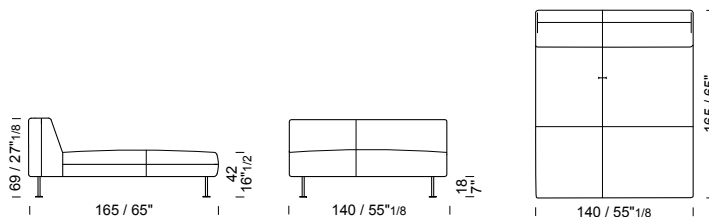

140x165 h 69

EUSHDB40 /day-bed