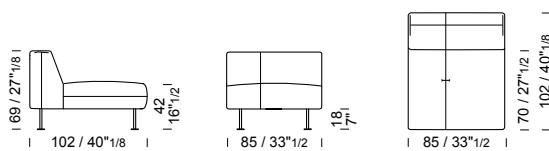

SHIFU

85x102 h 69

EUSHS85 /centrale
/seat
/chauffeuse