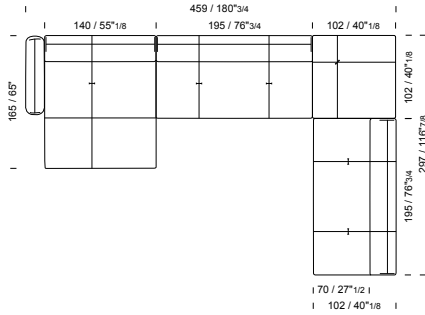

SHIFU

sectional sofa 459x297 h 69

Fabric art. GERANIO col. 16.
Trimming Safari col. 716.
pillow 50x35 fabric art. GERANIO col. 05,
trimming Safari col. 716 - pillow 50x55 fabric
art. GERANIO col. 01, trimming Safari col. 716