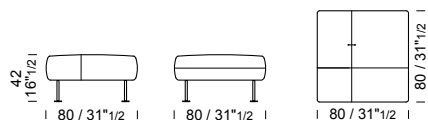

80x80 h 42

EUSHP80 /pouf
/pouf
/pouf