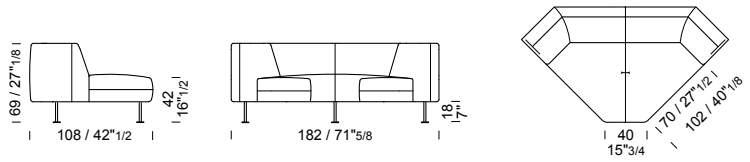

182x108 h 69

EUSHANG9 /angolo 90° con spalliera
/corner 90° with backrest
/angle 90° avec dossier