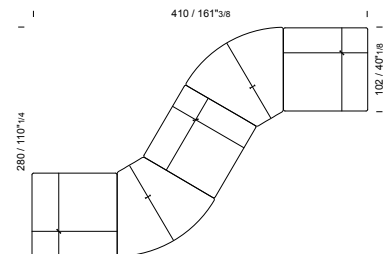

sectional sofa 410x280 h 69 / Fabric art. GERANIO col. 04. Trimming Safari col. 325.