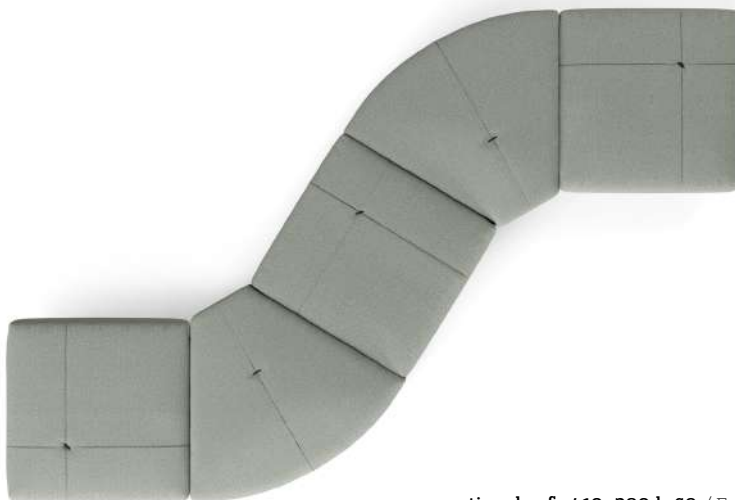

sectional sofa 410x280 h 69 / Fabric art. GERANIO col. 04. Trimming Safari col. 325.