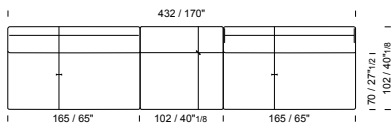

sectional sofa 432x102 h 69 / Fabric art. GERANIO col. 17. Trimming Safari col. 325.
pillow 50x35 fabric art. GERANIO col. 04, trimming Safari col. 325 - pillow 50x55
fabric art. GERANIO col. 01, trimming Safari col. 325