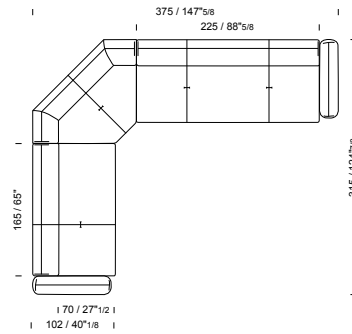

sectional sofa 375x315 h 69

Fabric art. GERANIO col. 01. Trimming Safari col. 326.
pillow 50x35 fabric art. GERANIO col. 12, trimming Safari
col. 326 - pillow 50x55 fabric art. GERANIO col. 01,
trimming Safari col. 326