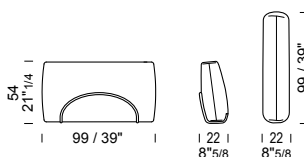

99x22 h 54

EUShBRAS /bracciolo SX
/armrest LHF
/accoudoir GVF

EUShBRAD /bracciolo DX
/armrest RHF
/accoudoir DVF