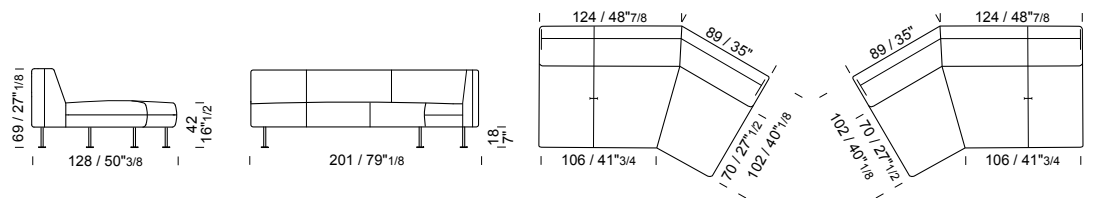

201x128 h 69

EUShTEAS /terminale SX
/element LHF
/batard GVF

EUShTEAD /terminale DX
/element RHF
/batard DVF