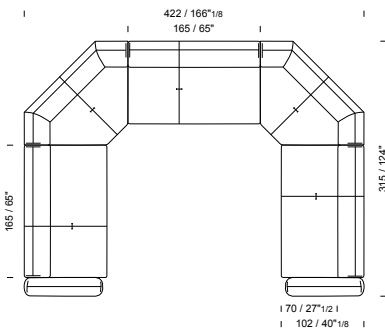

sectional sofa 422x315 h 69

Fabric art. GERANIO col. 11. Trimming Safari col. 716.
pillow 50x35 fabric art. GERANIO col. 01, trimming
Safari col. 716 - pillow 50x55 fabric art. GERANIO col.
01, trimming Safari col. 716