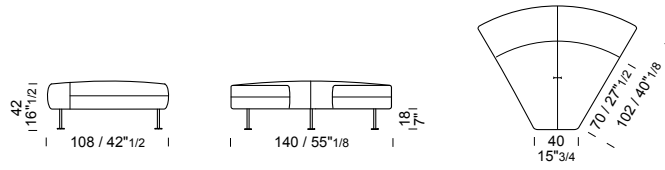

SHIFU

140x108 h 42

EUSHPAN6 /angolo 60° senza spalliera
/corner 60° without backrest
/angle 60° sans dossier