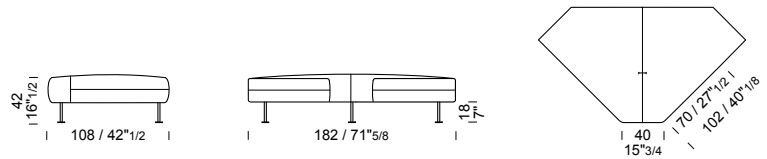

182x108 h 42

EUSHPAN9 /angolo 90° senza spalliera
/corner 90° without backrest
/angle 90° sans dossier