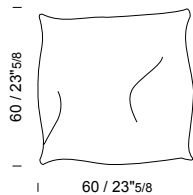

98x98 h 76

EUSqPOFM /pouf con spalliera regolabile
/pouf with adjustable backrest
/pouf avec dossier réglable

ALL 4 mt 5,5 m² 1,20 m³ 40 kg

98x98 h 42

EUSqPOUF /pouf
/pouf
/pouf

ALL 3,2 mt 4 m² 0,5 m³ 32 kg

60x60

EUSqC66 /cuscino decorativo
/pillow
/coussin déco

ALL 0,8 mt 1 m²

Composition A

EUSqLPS8
EUSqLD25

Composition B

EUSqLS95
EUSqPEND

Composition C