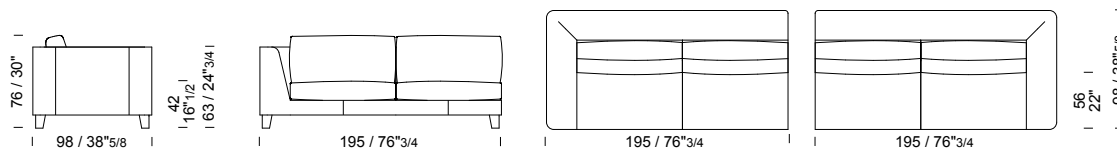

ALL 8 mt 12,5 m² 1,75 m³ 77 kg