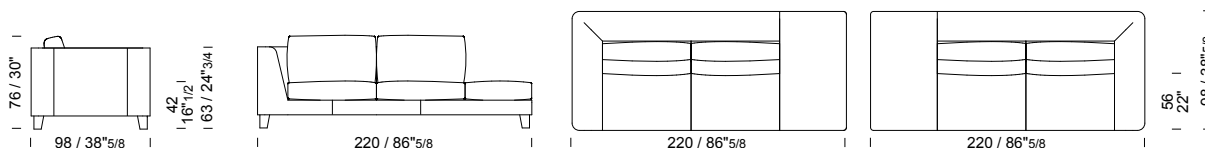

ALL 10 mt 15,5 m² 2,1 m³ 97 kg

STATUS QUO

element LHF with pouf 280x98 h 76 / Outside-frame leather art. TUSCANIA col. 27 detail Raw-Cut. Inside-frame and seat-back cushions leather art. RUSTICO col. 17 with trimming leather art. Tuscania col. 27. Thread col. 0033. Solid Oak feet col. brown Oak.

220x98 h 76

EUSqLPS2 /laterale SX con pouf
/element LHF with pouf
/batard GVF avec pouf

EUSqLPD2 /laterale DX con pouf
/element RHF with pouf
/batard DVF avec pouf

ALL 8,6 mt 14,3 m² 1,94 m³ 90 kg

250x98 h 76