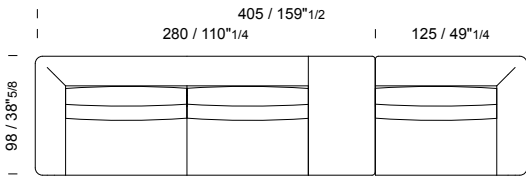

98x98 h 76

EUSqPOFM /pouf con spalliera regolabile
/pouf with adjustable backrest
/pouf avec dossier réglable

ALL 4 mt 5,5 m² 1,20 m³ 40 kg

98x98 h 42

EUSqPOUF /pouf
/pouf
/pouf

ALL 3,2 mt 4 m² 0,5 m³ 32 kg

60x60

EUSqC66 /cuscino decorativo
/pillow
/coussin déco

ALL 0,8 mt 1 m²

Composition A

EUSqLPS8
EUSqLD25

Composition B

EUSqLS95
EUSqPEND

Composition C