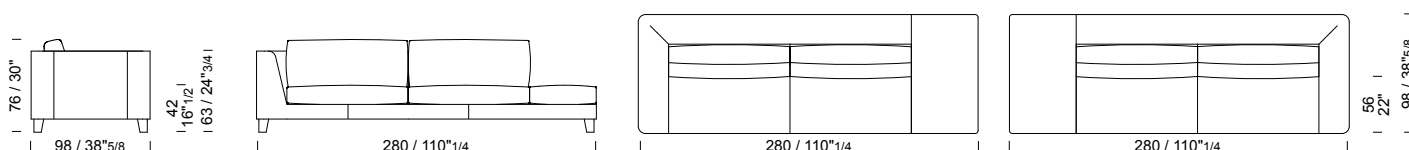

280x98 h 76

EUSqLPS8 /laterale SX con pouf
/element LHF with pouf
/batard GVF avec pouf

EUSqLPD8 /laterale DX con pouf
/element RHF with pouf
/batard DVF avec pouf