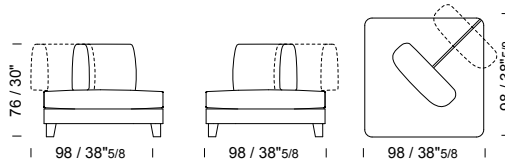

ALL 7 mt 11 m² 0,83 m³ 45 kg

100x165 h 76

EUSqPENS /penisola SX
/chaise longue LHF
/meridienne GVF

EUSqPEND /penisola DX
/chaise longue RHF
/meridienne DVF

ALL 7 mt 11,5 m² 1,52 m³ 65 kg

STATUS QUO

sofa 348x98 h 76 / Outside-frame leather art. GHOST col. 35 detail Raw-Cut. Inside-frame and seat+back cushions fabric art. SORBARA col. 7 with trimming leather art. GHOST col. 35. Thread col. 0033. Solid Oak feet col. brown Oak.

98x98 h 76

EUSqPOFM /pouf con spalliera regolabile
/pouf with adjustable backrest
/pouf avec dossier réglable

ALL 4 mt 5,5 m² 1,20 m³ 40 kg

98x98 h 42

EUSqPOUF /pouf
/pouf
/pouf

ALL 3,2 mt 4 m² 0,5 m³ 32 kg