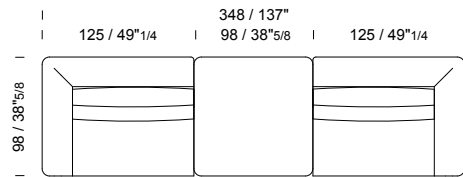

Composition D

EUSqLS25
EUSqPOUF
EUSqLD25