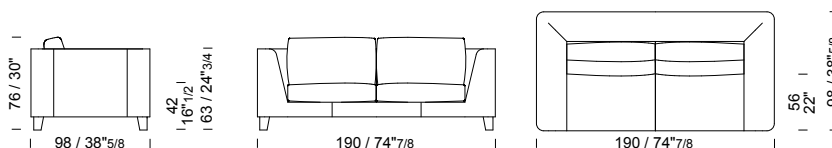

190x98 h 76

EUSqDINT /divano
/sofa
/canapé

ALL 8 mt 13,5 m² 1,75 m³ 83 kg

220x98 h 76

EUSqD03P /divano
/sofa
/canapé

ALL 9 mt 14,5 m² 1,94 m³ 90 kg

250x98 h 76

EUSqD04P /divano
/sofa
/canapé