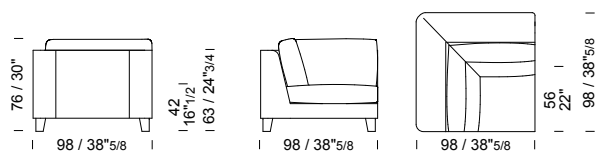

EUSqLD22 /laterale DX
/element RHF
/batard DVF

ALL 9 mt 13,5 m² 1,94 m³ 87 kg

100x98 h 76

EUSqS100 /centrale
/seat
/chauffeuse

ALL 4,5 mt 6,5 m² 0,84 m³ 45 kg

98x98 h 76

EUSqANGO /angolo 90°
/corner 90°
/angle 90°