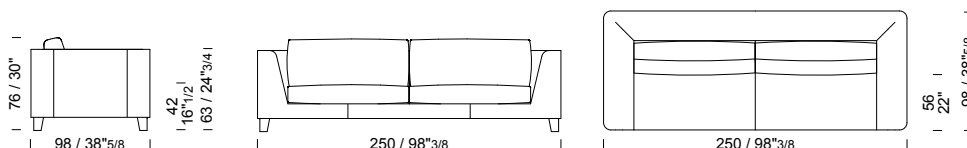

190x98 h 76

EUSqDINT /divano
/sofa
/canapé

ALL 8 mt 13,5 m² 1,75 m³ 83 kg

220x98 h 76

EUSqD03P /divano
/sofa
/canapé

ALL 9 mt 14,5 m² 1,94 m³ 90 kg

250x98 h 76

EUSqD04P /divano
/sofa
/canapé