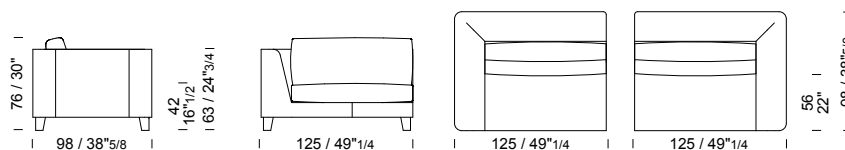

EUSqLPS5 /laterale SX con pouf
/element LHF with pouf
/batard GVF avec pouf

EUSqLPD5 /laterale DX con pouf
/element RHF with pouf
/batard DVF avec pouf

ALL 9,6 mt 15,3 m² 2,1 m³ 97 kg

280x98 h 76

EUSqLPS8 /laterale SX con pouf
/element LHF with pouf
/batard GVF avec pouf

EUSqLPD8 /laterale DX con pouf
/element RHF with pouf
/batard DVF avec pouf

ALL 10,6 mt 16,3 m² 2,45 m³ 110 kg

STATUS QUO

sofa 330x223 h 76 / Outside-frame leather art. TUSCANIA col. 27 detail Raw-Cut. Inside-frame and seat+back cushions leather art. RUSTICO col.17 with trimming leather art. Tuscania col. 27. Thread col. 0033. Solid Oak feet col. brown Oak.

125x98 h 76

EUSqLS25 /laterale SX
/element LHF
/batard GVF

EUSqLD25 /laterale DX
/element RHF
/batard DVF

ALL  5,5 mt  8,3 m²  1,03 m³  54 kg

165x98 h 76

EUSqLS65 /laterale SX
/element LHF
/batard GVF

EUSqLD65 /laterale DX
/element RHF
/batard DVF