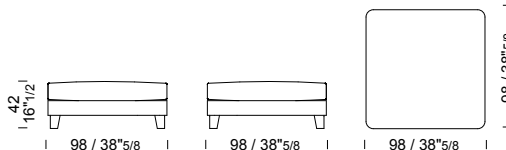

98x98 h 76

EUSqPOFM /pouf con spalliera regolabile
/pouf with adjustable backrest
/pouf avec dossier réglable

ALL 4 mt 5,5 m² 1,20 m³ 40 kg

98x98 h 42

EUSqPOUF /pouf
/pouf
/pouf

ALL 3,2 mt 4 m² 0,5 m³ 32 kg