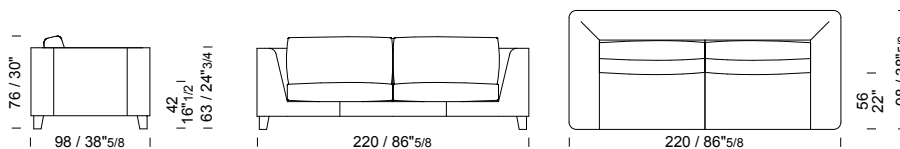

190x98 h 76

EUSqDINT /divano
/sofa
/canapé

ALL 8 mt 13,5 m² 1,75 m³ 83 kg

220x98 h 76

EUSqD03P /divano
/sofa
/canapé

ALL 9 mt 14,5 m² 1,94 m³ 90 kg

250x98 h 76

EUSqD04P /divano
/sofa
/canapé