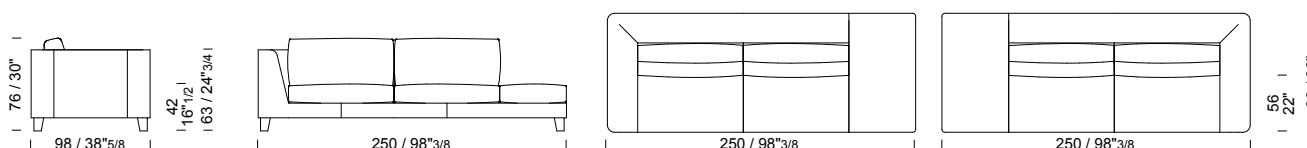

220x98 h 76

EUSqLPS2 /laterale SX con pouf
/element LHF with pouf
/batard GVF avec pouf

EUSqLPD2 /laterale DX con pouf
/element RHF with pouf
/batard DVF avec pouf

ALL 8,6 mt 14,3 m² 1,94 m³ 90 kg

250x98 h 76

EUSqLPS5 /laterale SX con pouf
/element LHF with pouf
/batard GVF avec pouf

EUSqLPD5 /laterale DX con pouf
/element RHF with pouf
/batard DVF avec pouf

ALL 9,6 mt 15,3 m² 2,1 m³ 97 kg

280x98 h 76

EUSqLPS8 /laterale SX con pouf
/element LHF with pouf
/batard GVF avec pouf