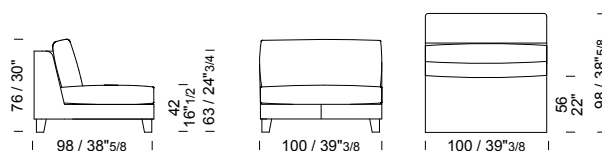

ALL 4,5 mt 6,5 m² 0,84 m³ 45 kg