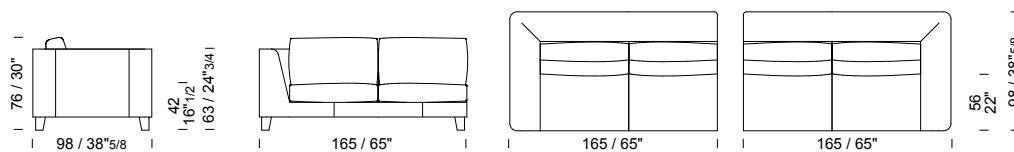

125x98 h 76

EUSqLS25 /laterale SX
/element LHF
/batard GVF

EUSqLD25 /laterale DX
/element RHF
/batard DVF

ALL  5,5 mt  8,3 m²  1,03 m³  54 kg

165x98 h 76

EUSqLS65 /laterale SX
/element LHF
/batard GVF

EUSqLD65 /laterale DX
/element RHF
/batard DVF