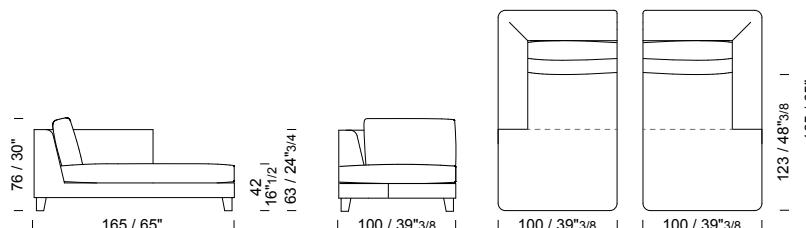

ALL  7 mt  11,5 m²  1,36 m³  67 kg

195x98 h 76

EUSqLS95 /laterale SX
/element LHF
/batard GVF

EUSqLD95 /laterale DX
/element RHF
/batard DVF

ALL  8 mt  12,5 m²  1,75 m³  77 kg

STATUS QUO

225x98 h 76

EUSqLS22 /laterale SX
/element LHF
/batard GVF

EUSqLD22 /laterale DX
/element RHF
/batard DVF

ALL 9 mt 13,5 m² 1,94 m³ 87 kg

100x98 h 76

EUSqS100 /centrale
/seat
/chauffeuse

ALL 4,5 mt 6,5 m² 0,84 m³ 45 kg

98x98 h 76

EUSqANGO /angolo 90°
/corner 90°
/angle 90°

ALL 7 mt 11 m² 0,83 m³ 45 kg

100x165 h 76

EUSqPENS /penisola SX
/chaise longue LHF
/meridienne GVF

EUSqPEND /penisola DX
/chaise longue RHF
/meridienne DVF

ALL 7 mt 11,5 m² 1,52 m³ 65 kg

STATUS QUO

sofa 348x98 h 76 / Outside-frame leather art. GHOST col. 35 detail Raw-Cut. Inside-frame and seat+back cushions fabric art. SORBARA col. 7 with trimming leather art. GHOST col. 35. Thread col. 0033. Solid Oak feet col. brown Oak.