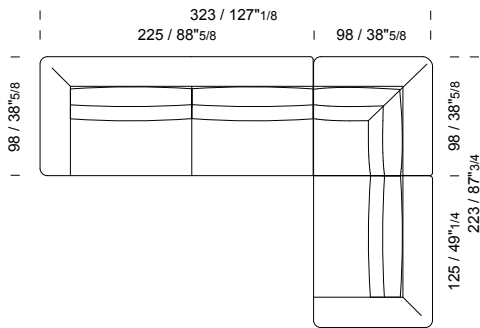

Composition C

EUSqLS22
EUSqANGO
EUSqLD25