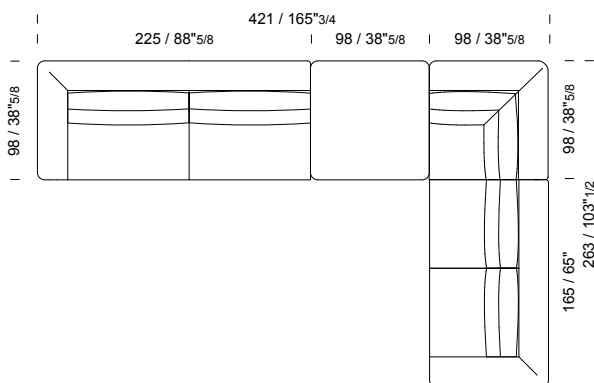

Composition E

EUSqLS22
EUSqPOUF
EUSqANGO
EUSqLD65