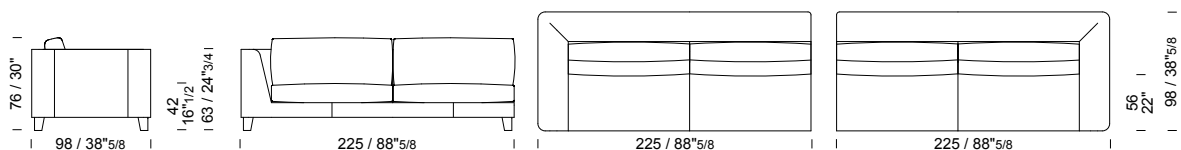

STATUS QUO

225x98 h 76

EUSqLS22 /laterale SX
/element LHF
/batard GVF

EUSqLD22 /laterale DX
/element RHF
/batard DVF

ALL 9 mt 13,5 m² 1,94 m³ 87 kg

100x98 h 76

EUSqS100 /centrale
/seat
/chauffeuse