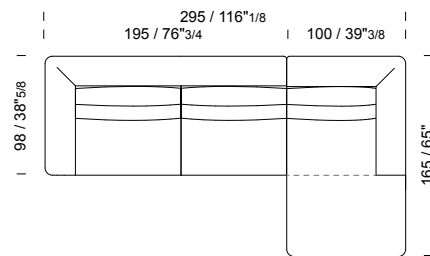

98x98 h 76

EUSqPOFM /pouf con spalliera regolabile
/pouf with adjustable backrest
/pouf avec dossier réglable

ALL 4 mt 5,5 m² 1,20 m³ 40 kg

98x98 h 42

EUSqPOUF /pouf
/pouf
/pouf

ALL 3,2 mt 4 m² 0,5 m³ 32 kg

60x60

EUSqC66 /cuscino decorativo
/pillow
/coussin déco

ALL 0,8 mt 1 m²

Composition A

EUSqLPS8
EUSqLD25

Composition B

EUSqLS95
EUSqPEND

Composition C