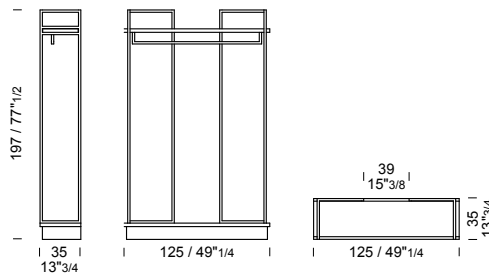

Clothes rack 121x35 h 197 / Veneered Oak wood base and shelf col. black Oak. Metal structure col. SW268JR Bronze

DETAILS

dettaglio intersezione tra struttura e mensola
 intersection detail between structure and shelf
 détail de l'intersection entre la structure et le plateau

ZENN

125x35 h 197

Z125 /appendiabiti
 /clothes rack
 /port-manteau

ALL 0,9 m³ 1 pc