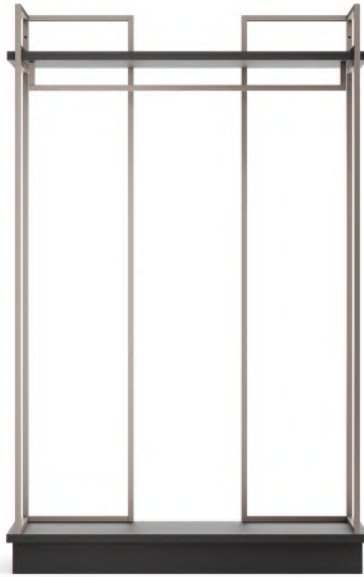

Struttura portante: tubolare quadrato di metallo laccato a polvere. **Base e mensola:** in legno impiallacciato in varie essenze e colori.

EN A piece of furniture that goes beyond its intrinsic function; mainly coat hanger, but also useful for storing shoes or accessories. The rigorous but light structure gives this product a real environmental and stylistic transversality. Perfect for the entrance or bedroom of a house or hotel. The base and top wood, in different finishes, intersects with the powder-coated metal of the frame creating a balanced and elegant mix.

Supporting structure: Square tubular metal powder lacquered. **Base and shelf:** veneered wood in various essences and colors.

FR Un produit d'ameublement qui va au-delà de sa fonction intrinsèque; cintres principalement, mais aussi, le cas échéant, des chaussures ou des accessoires. La structure rigoureuse mais légère donne à ce produit une véritable transversalité environnementale et stylistique. Parfait pour l'entrée principales ou la chambre d'une maison ou d'un hôtel. Le bois en différentes finitions de la base et de l'étagère supérieure se rencontre avec le métal laqué en poudre créant un mélange équilibré et élégant.

Structure de soutien: Tube carré en métal peint par poudrage. **Base et étagère:** en bois plaqué de différentes essences et couleurs.

SCelta FINITURE
CHOICE OF FINISHES
CHOIX DE FINITIONS

LEGNO
WOOD
BOIS

Clothes rack 121x35 h 197 / Veneered Oak wood base and shelf col. black Oak. Metal structure col. SW268JR Bronze

DETAILS

dettaglio intersezione tra struttura e mensola
 intersection detail between structure and shelf
 détail de l'intersection entre la structure et le plateau