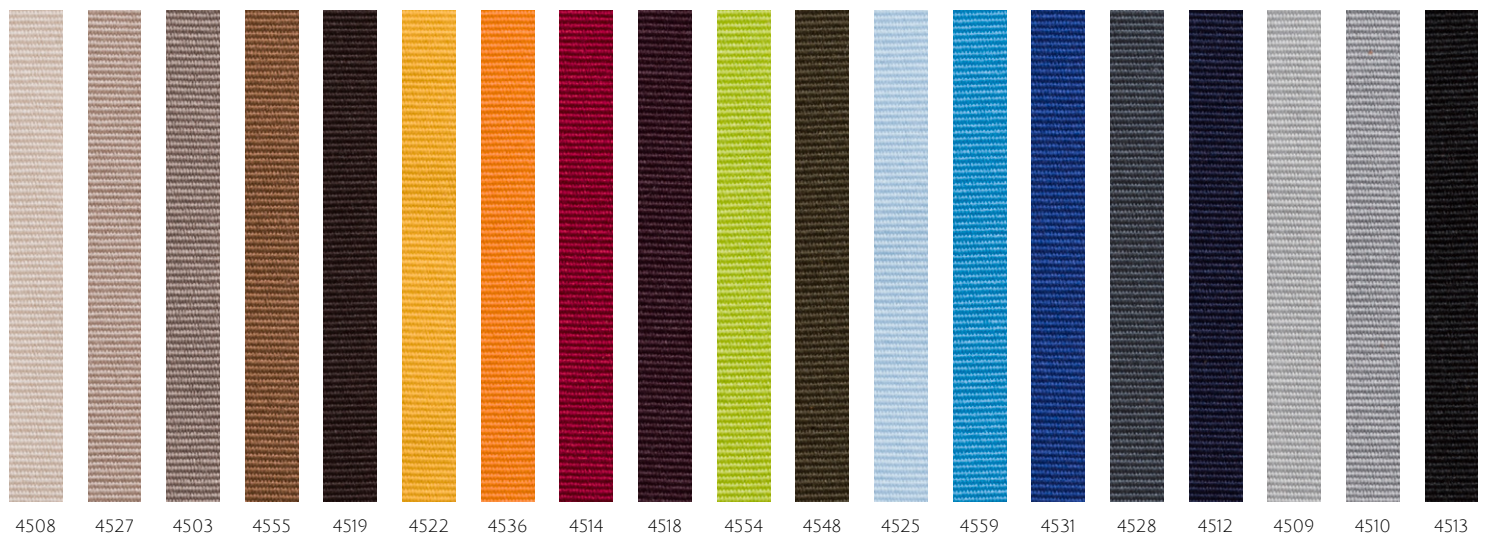

# GROS-GRAIN

NASTRO PER BORDINI E ALTRI DETTAGLI  
RIBBON FOR TRIMMINGS AND OTHER DETAILS  
RUBAN POUR PASSEPOIL ET AUTRES DÉTAILS

Tutte le immagini sono inserite a scopo illustrativo, i colori sono puramente indicativi e possono differire dai toni reali. All images are shown for illustrative purposes, the colors are purely indicative and may differ from the real tones. Toutes les images sont présentées à titre d'illustration, les couleurs vues sur l'écran sont purement indicatives et peuvent différer des tons réels.

## BORZALINO