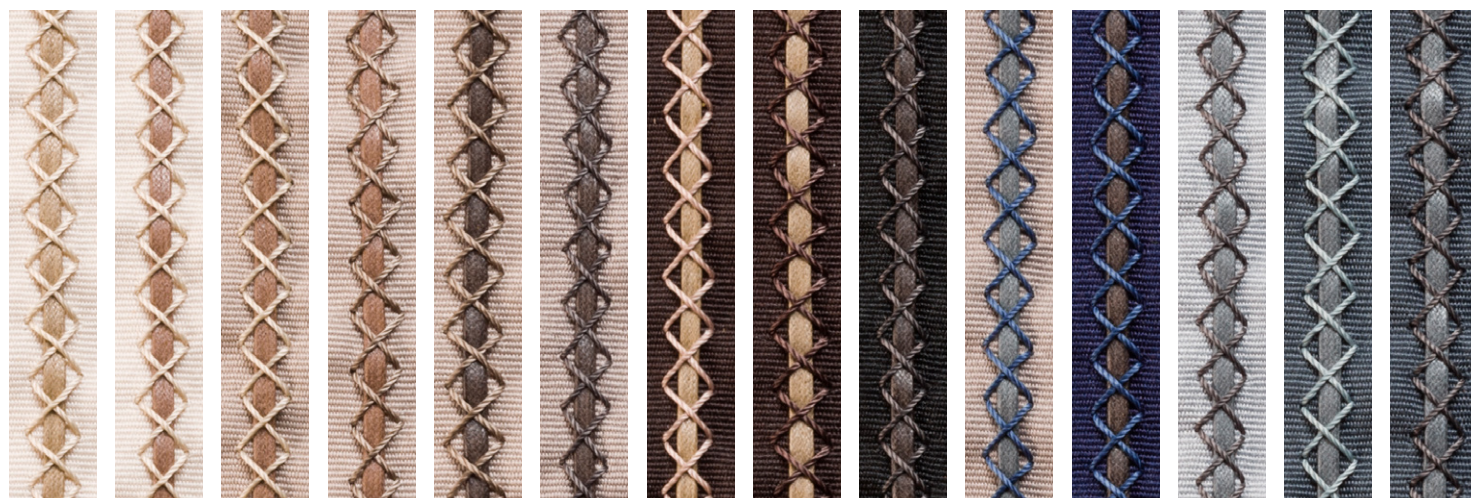

COLLEZIONE TRAP TRAP COLLECTION COLLECTION TRAP

Lavorazione ideata dallo studio stile BORZALINO
Special workmanship designed by BORZALINO style studio
Bordure conçue par le studio style BORZALINO

TRAP 11

TRAP 10

TRAP 01

TRAP 08

TRAP 07

TRAP 09

TRAP 04

TRAP 05

TRAP 02

TRAP 03

TRAP 06

TRAP 12

TRAP 14

TRAP 13

Tutte le immagini sono inserite a scopo illustrativo, i colori sono puramente indicativi e possono differire dai toni reali. All images are shown for illustrative purposes, the colors are purely indicative and may differ from the real tones. Toutes les images sont présentées à titre d'illustration, les couleurs vues sur l'écran sont purement indicatives et peuvent différer des tons réels.